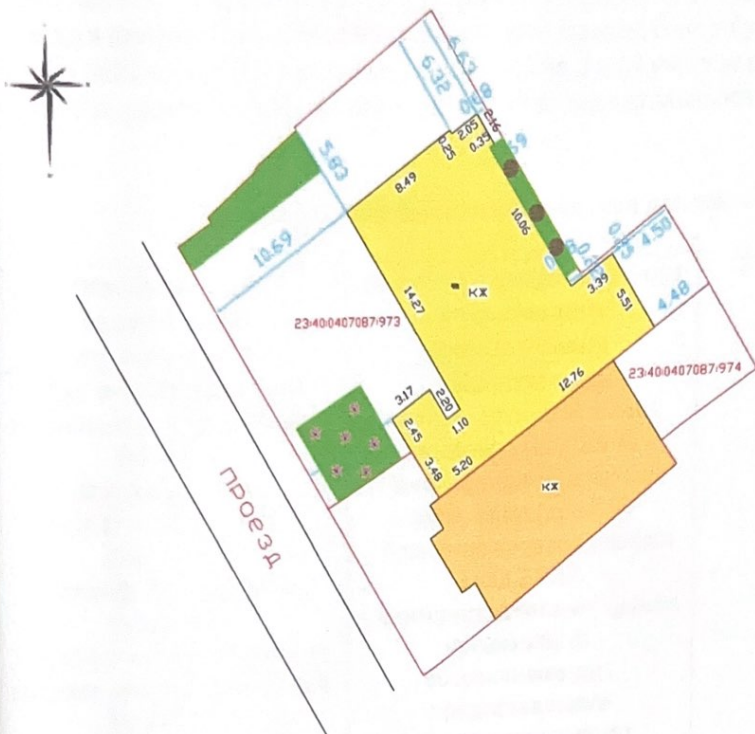

8. Схематическое изображение планируемого к строительству объекта капитального строительства на земельном участке по адресу: Краснодарский край, г. Геленджик, городской округ город-курорт Геленджик, город Геленджик, улица Морская, 15 (кадастровый номер земельного участка: 23:40:0407087:973).

М 1:390

Площадь земельного участка: 540 кв.м. Площадь застройки: 227 кв.м. (42,03%)

- кадастровая граница земельного участка
- граница объекта капитального строительства на ЗУ с КН 23:40:0407087:973
- граница объекта капитального строительства на ЗУ с КН 23:40:0407087:974
- озеленение 60.85 кв.м. (11.27%)