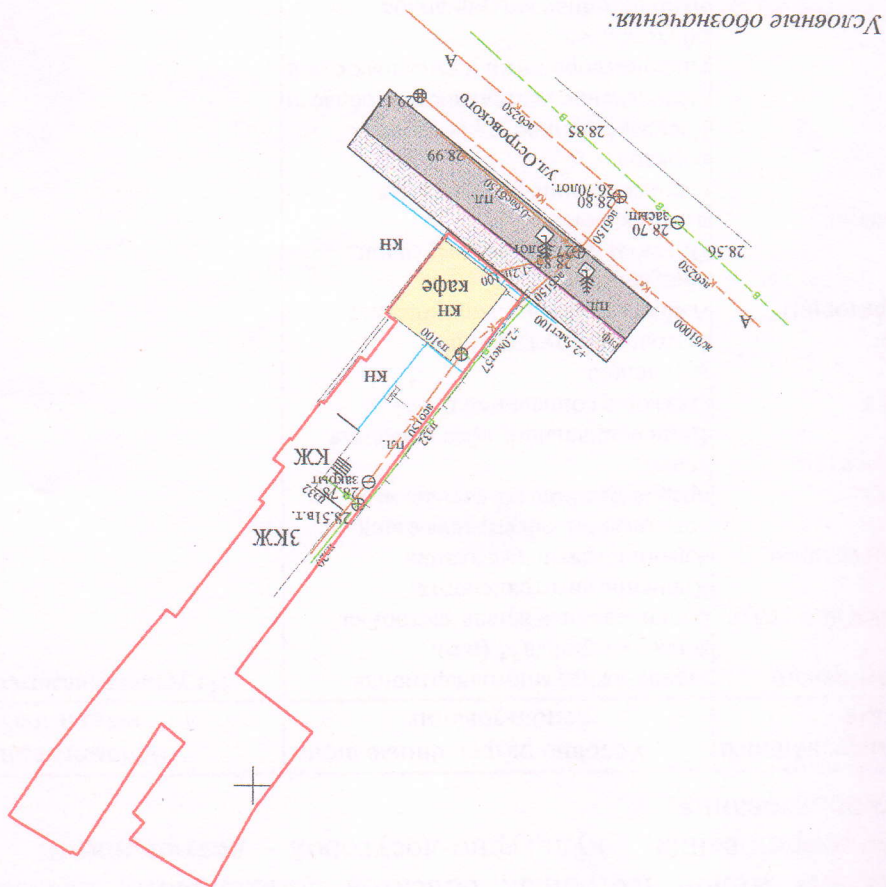

8. Схема планировочной организации земельного участка

М 1:500

по адресу: Краснодарский край, г. Геленджик, ул. Островского (кадастровый номер земельного участка - 23:40:0000000:7395)

№ листа	Лист	№лок.	Подп.	Дата

ЗАКЛЮЧЕНИЕ

10

Лист