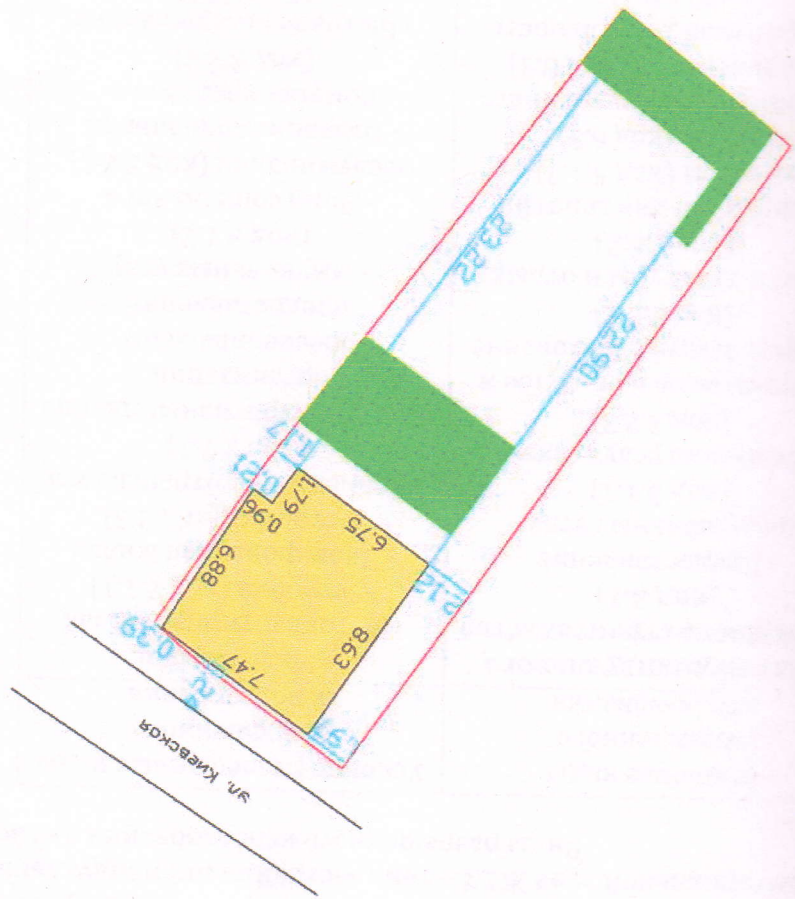

№ п/п	№ докум.	Подп.	Дата

Лист

№ докум.    Подп. и дата    Дата и дата    Подп. и дата

- озеленение земельного участка
- объект капитального строительства
- кадастровая граница земельного участка

Площадь земельного участка: 307 кв.м.      Площадь застройки: 64 кв.м. (20.84%)

М 1:500

**8. Схематичное изображение построенного или реконструированного объекта капитального строительства на земельном участке по адресу: Краснодарский край, г. Ленинск, ул. Киевская, кадастровый номер земельного участка: 23:40:0410040:633**