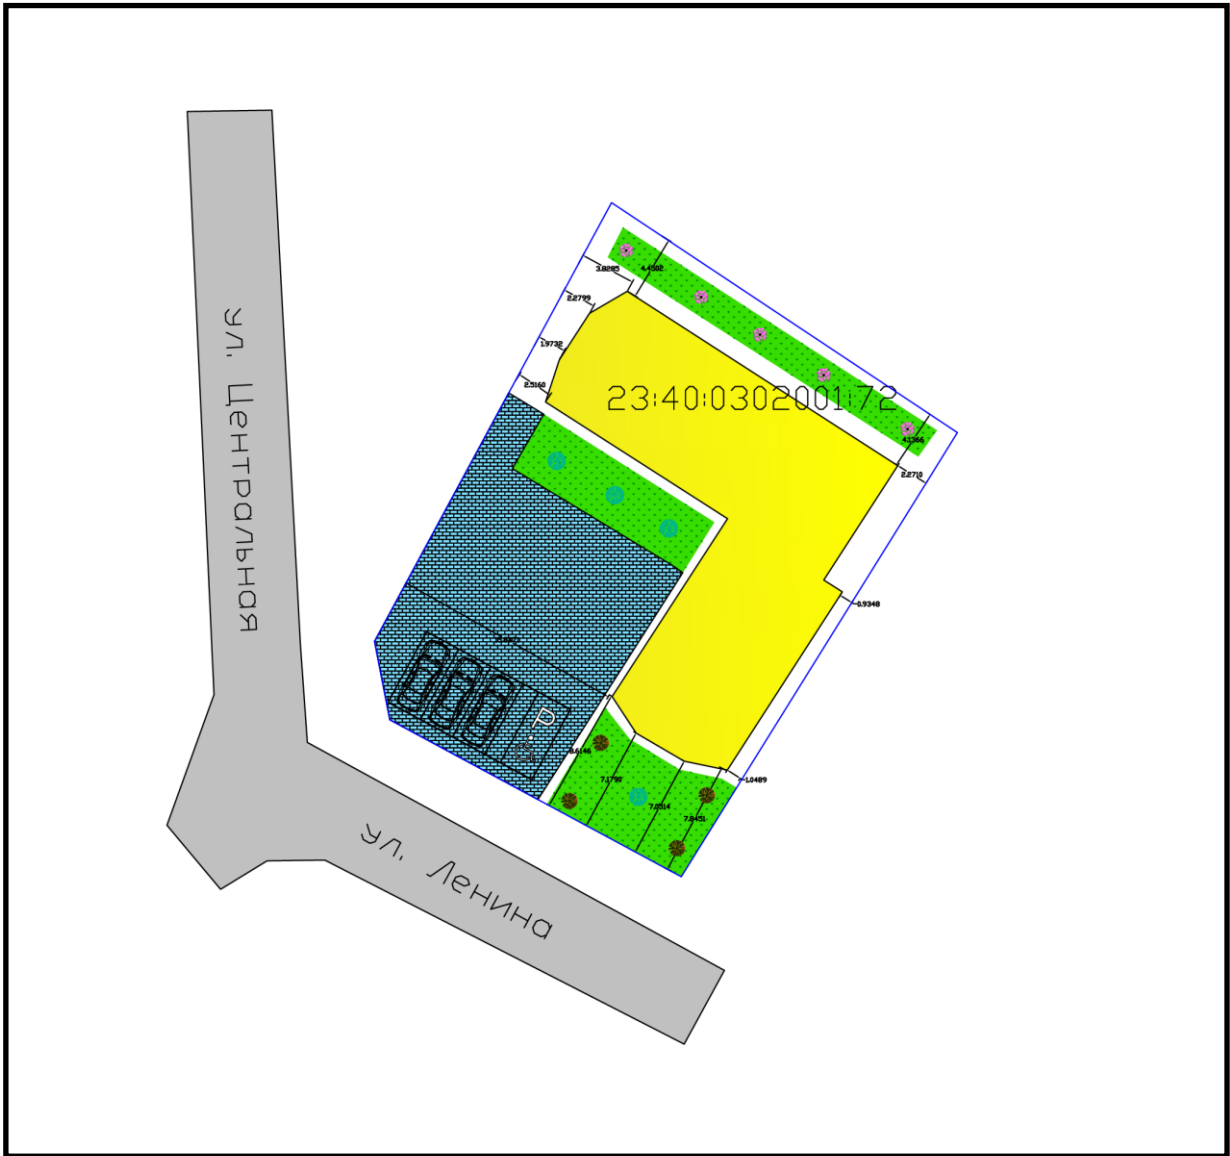

**7. Схематическое изображение планируемого к строительству объекта капитального строительства на земельном участке по адресу: Краснодарский край, г. Геленджик, с. Виноградное, ул. Ленина, 2, с кадастровым номером 23:40:0302001:20**

Общая площадь земельного участка: 1000 кв.м

Площадь застройки строения: 358.1 кв.м. (35.81%)

Площадь озеленения – 185.4 кв.м. (18.55%)

- кадастровая граница земельного участка

- существующий объект капитального строительства