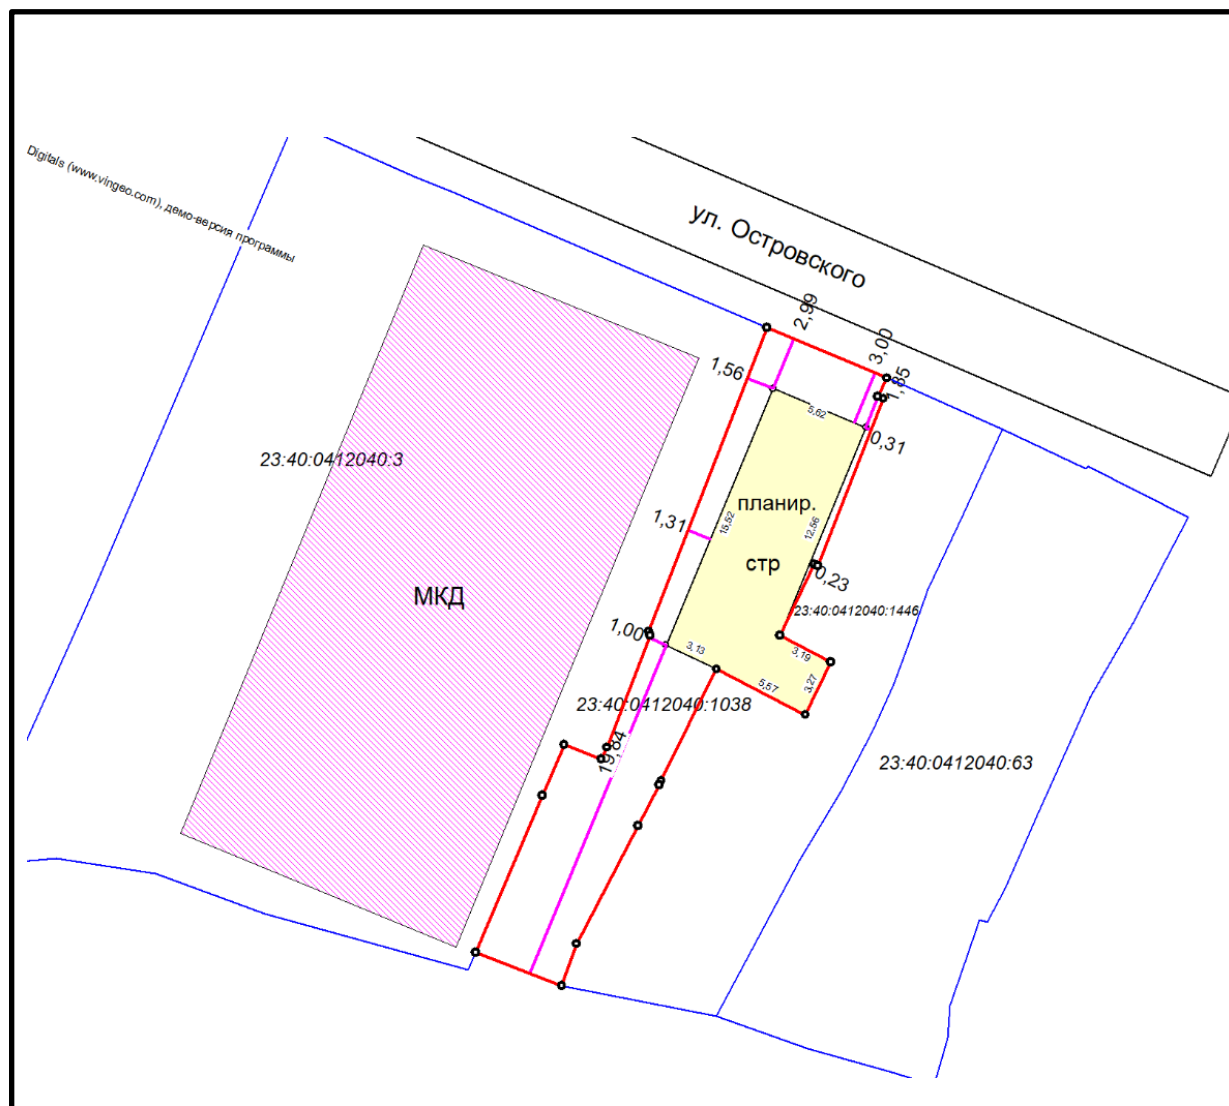

Приложение 1

Схематичное изображение планируемого к строительству жилого дома на земельном участке, по адресу: Россия, Краснодарский край, г. Геленджик, ул. Островского, 138, с кадастровым номером 23:40:0412040:1038

Масштаб 1:520

Площадь земельного участка: 240 кв.м.

Площадь застройки – 99.00 кв.м. (41.25%)

Экспликация зданий и сооружений:

- места допустимого размещения здания, строения, сооружения

- промеры

- уточнённые ЗУ согласно сведений ЕГРН