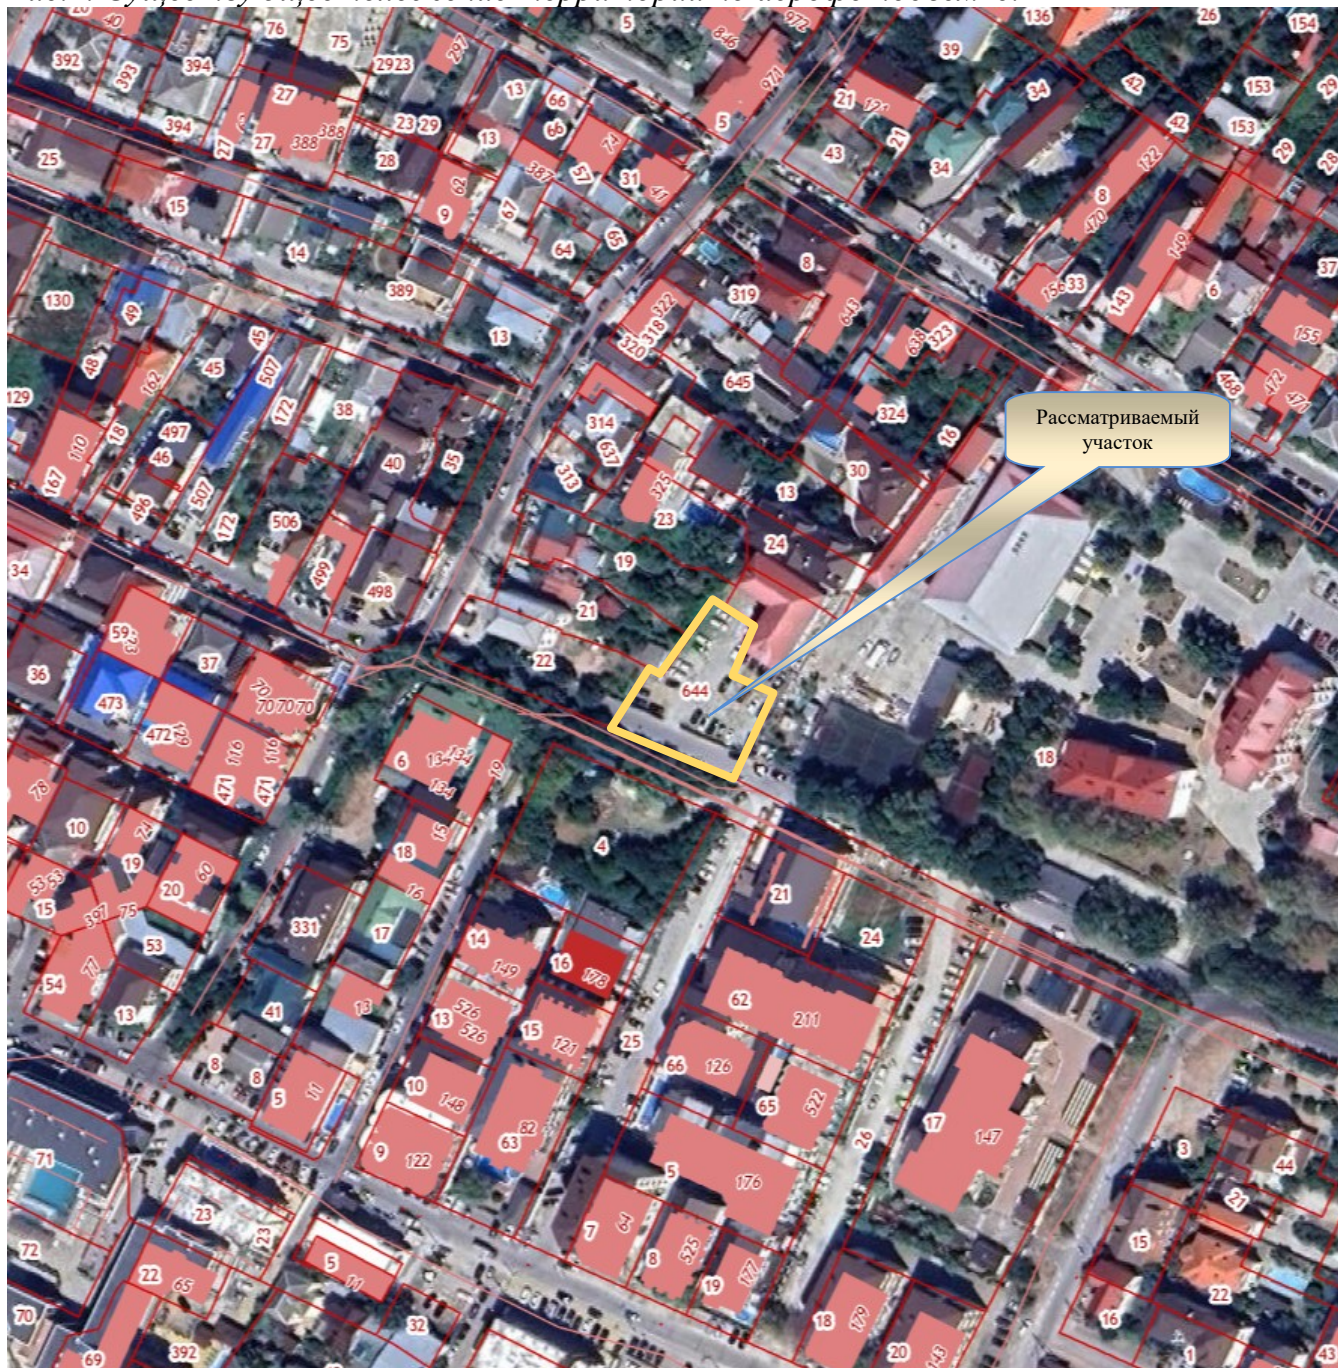

- с северо-востока и востока – частный земельный участок с кадастровым номером 23:40:0202020:18, расположенный по адресу: г.Геленджик, с.Кабардинка, ул.Октябрьская, №15;

Вид разрешенного использования земельного участка, расположенного по адресу: Краснодарский край, г.Геленджик, с.Кабардинка, ул.Дообская, з/у 33 (кадастровый номер 23:40:0202020:644) – для индивидуального жилищного строительства.

Рис.2. Существующее положение территории по аэрофотосъемке.

Изм.	Кол.уч.	Лист	№док.	Подп.	Дата