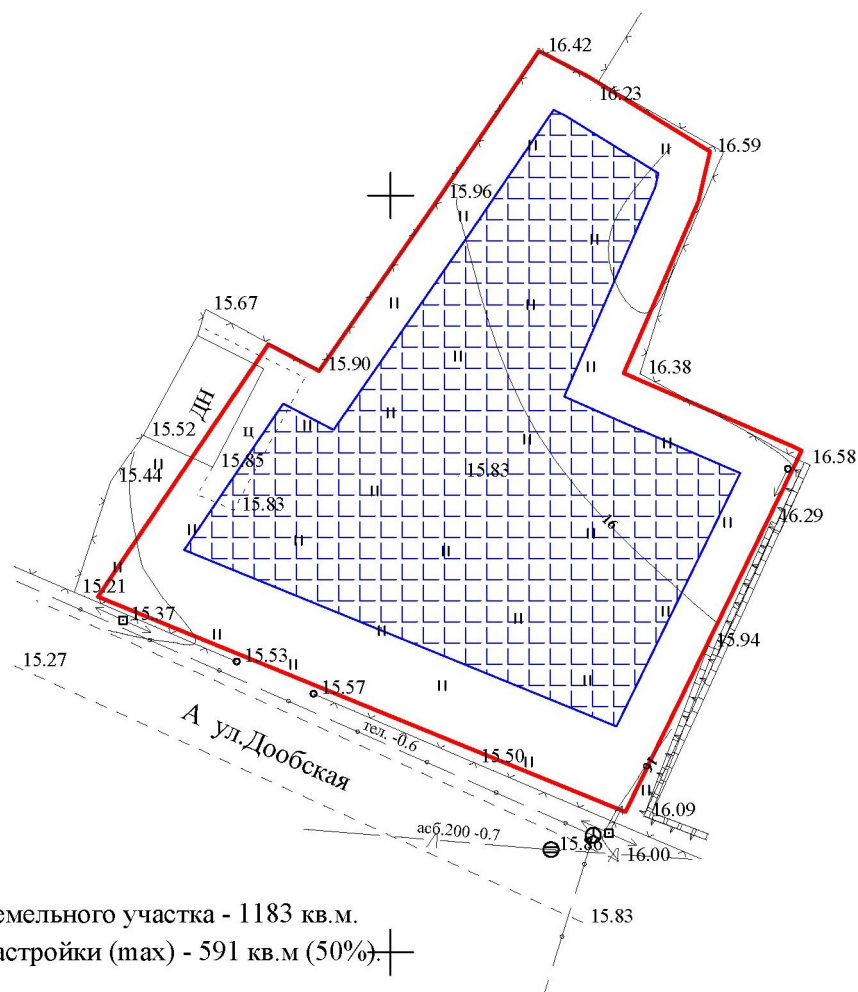

6. Схема планировочной организации земельного участка

Адрес: Краснодарский край, г.Геленджик, с.Кабардинка, ул.Дообская, з/у 33
(кадастровый номер земельного участка - 23:40:0202020:644)

Условные обозначения:

- Кадастровая граница земельного участка с кадастровым номером 23:40:0202020:644
- Граница разрешенного пятна застройки земельного участка

Изм.	Кол.уч.	Лист	№ док.	Подп.	Дата

ЗАКЛЮЧЕНИЕ