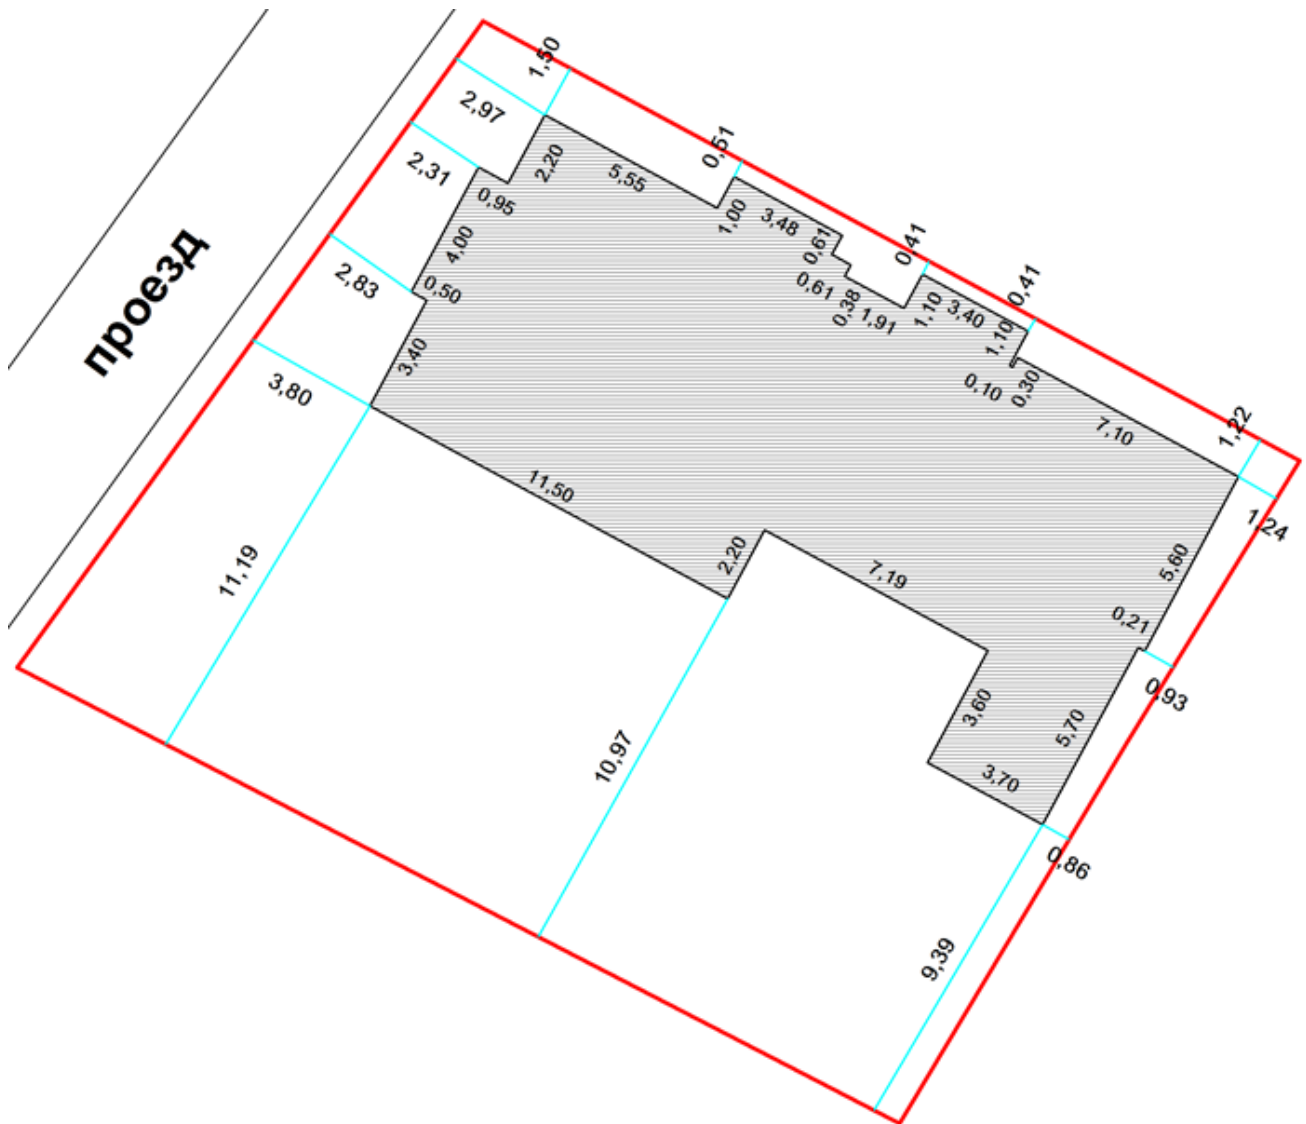

Схематичное изображение планируемого к строительству или реконструкции объекта капитального строительства на земельном участке (в случае если изменились значения параметров планируемого строительства или реконструкции объекта индивидуального жилищного строительства или садового дома, предусмотренные пунктом 3.3 Формы настоящего уведомления об изменении параметров планируемого строительства или реконструкции объекта индивидуального жилищного строительства или садового дома) по адресу: Краснодарский край, г. Геленджик, с/т ""Восход"", участок №189, кадастровый номер земельного участка: 23:40:0508008:182.

М 1:300

Площадь земельного участка: 600 кв.м.

Площадь застройки: 216 кв.м (36%)

- кадастровая граница земельного участка

- жилой дом - два надземных этажа, 1 подземный этаж