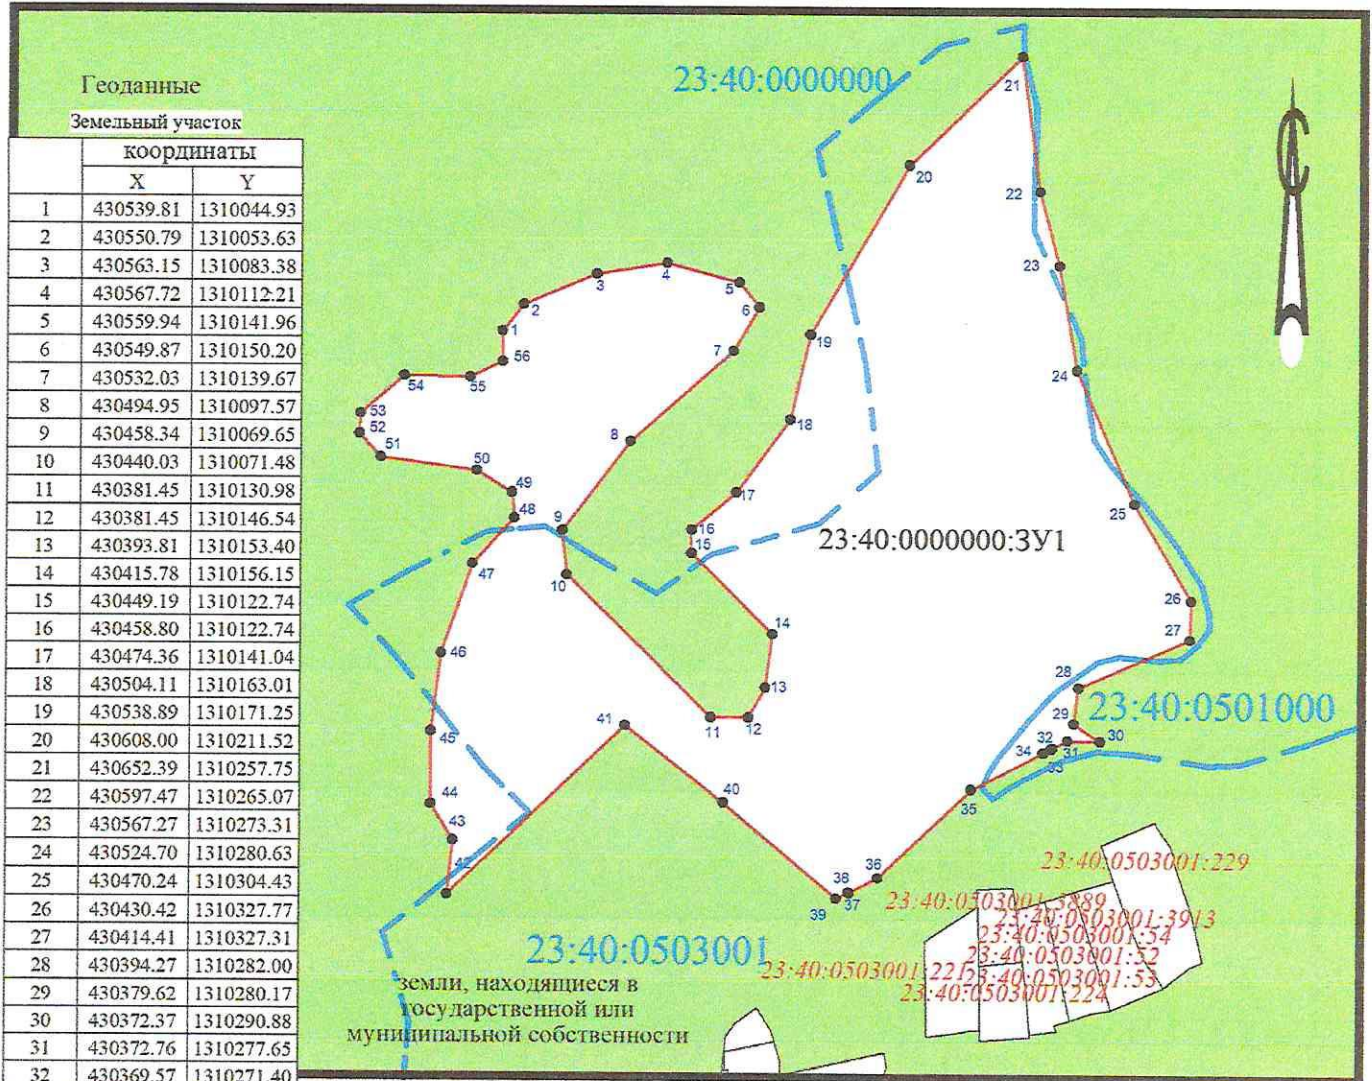

ПРИЛОЖЕНИЕ
"УТВЕРЖДЕНА"

Постановлением администрации
муниципального образования город-
курорт Геленджик

от _____ № _____

СХЕМА РАСПОЛОЖЕНИЯ ЗЕМЕЛЬНОГО УЧАСТКА НА КАДАСТРОВЫЙ ПЛАНЕ ТЕРРИТОРИИ

Геоданные

Земельный участок

	координаты	
	X	Y
1	430539.81	1310044.93
2	430550.79	1310053.63
3	430563.15	1310083.38
4	430567.72	1310112.21
5	430559.94	1310141.96
6	430549.87	1310150.20
7	430532.03	1310139.67
8	430494.95	1310097.57
9	430458.34	1310069.65
10	430440.03	1310071.48
11	430381.45	1310130.98
12	430381.45	1310146.54
13	430393.81	1310153.40
14	430415.78	1310156.15
15	430449.19	1310122.74
16	430458.80	1310122.74
17	430474.36	1310141.04
18	430504.11	1310163.01
19	430538.89	1310171.25
20	430608.00	1310211.52
21	430652.39	1310257.75
22	430597.47	1310265.07
23	430567.27	1310273.31
24	430524.70	1310280.63
25	430470.24	1310304.43
26	430430.42	1310327.77
27	430414.41	1310327.31
28	430394.27	1310282.00
29	430379.62	1310280.17
30	430372.37	1310290.88
31	430372.76	1310277.65
32	430369.57	1310271.40
33	430369.27	1310270.82
34	430367.60	1310267.55
35	430352.48	1310237.92
36	430316.55	1310199.81
37	430310.49	1310188.12
38	430310.81	1310187.96
39	430308.19	1310182.80
40	430346.81	1310136.20
41	430377.98	1310095.76
42	430309.14	1310022.97
43	430331.11	1310025.25
44	430345.76	1310016.10
45	430375.50	1310016.10
46	430407.54	1310020.22
47	430444.61	1310033.04
48	430463.38	1310049.97
49	430473.90	1310049.05
50	430482.60	1310034.41
51	430488.09	1309995.05
52	430497.70	1309986.35
53	430505.94	1309986.81
54	430521.50	1310004.66
55	430521.04	1310031.66
56	430527.45	1310044.93
1	430539.81	1310044.93

Площадь земельного участка - 54876 кв.м.