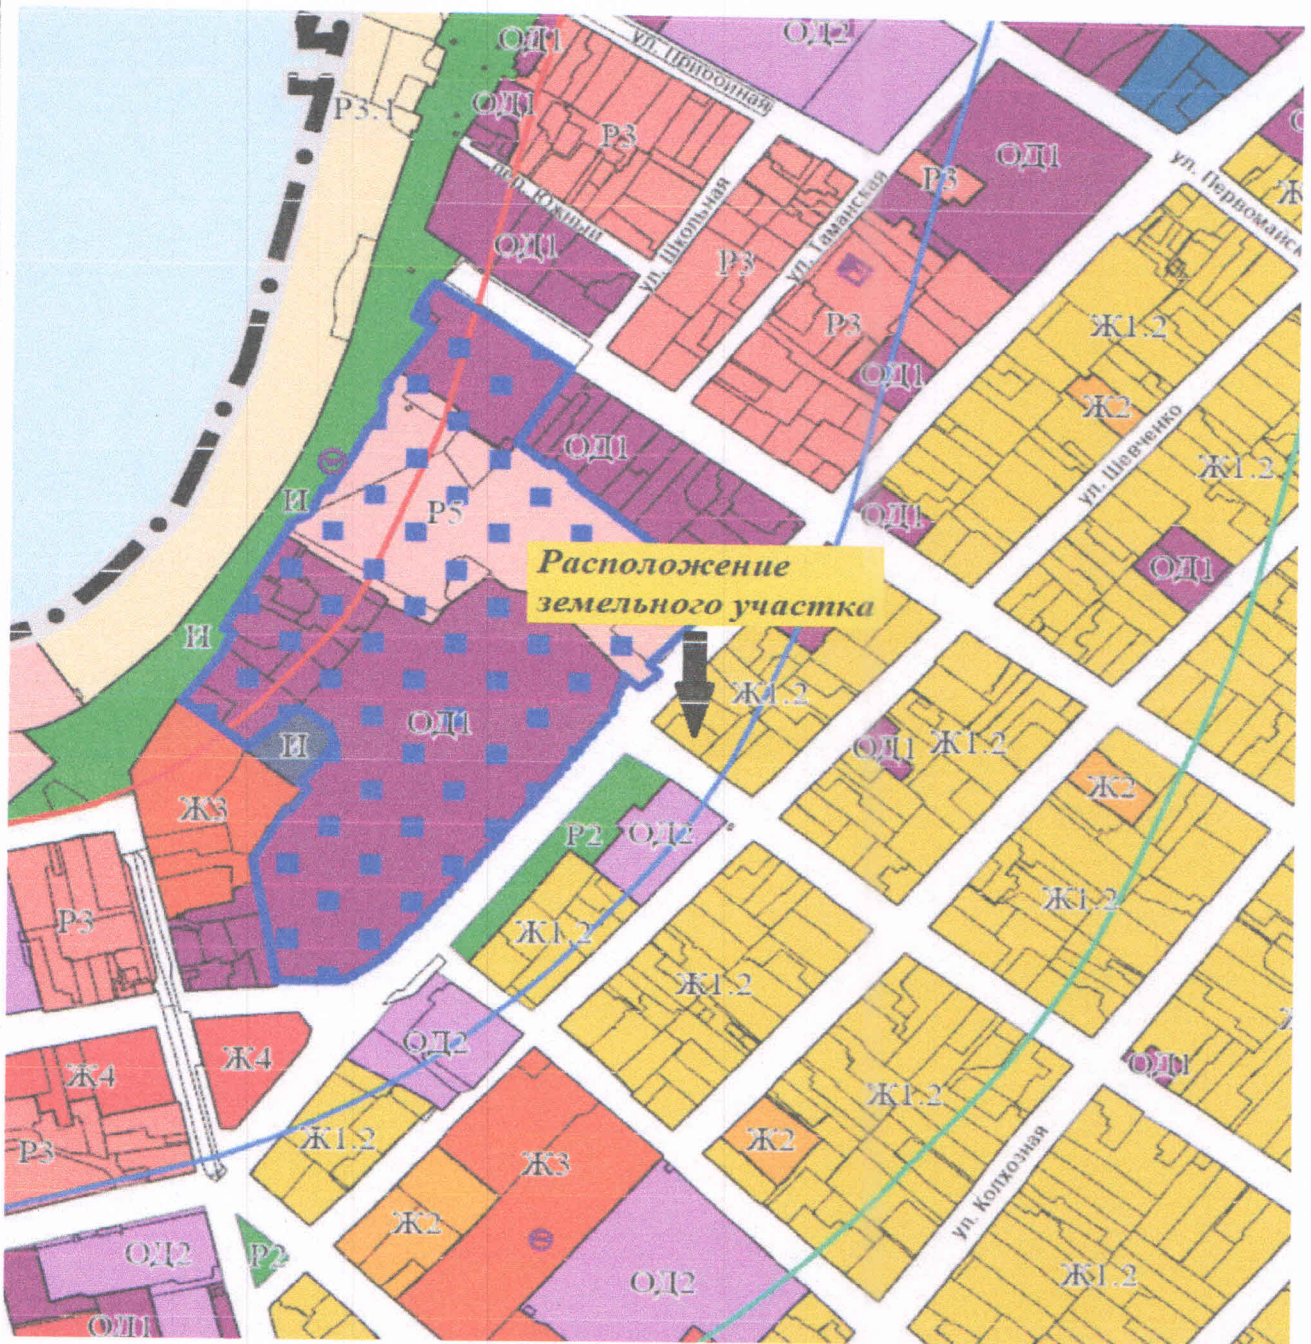

Схема №3 - сведения из правил землепользования и застройки муниципального образования город-курорт Геленджик:

Расположение земельного участка

Инв. №подл.	Подп. и дата	Взам. инв. №	Согласовано

Обследуемый земельный участок находится в территориальной зоне Ж 1.2 (зона застройки индивидуальными жилыми домами).

Территориальная зона Ж1.2 предназначена для размещения индивидуальных жилых домов, домов блокированной застройки, объектов обслуживания жилой застройки, объектов дошкольного, начального и среднего общего образования, культурно-досуговой деятельности, спорта, территорий общего пользования.