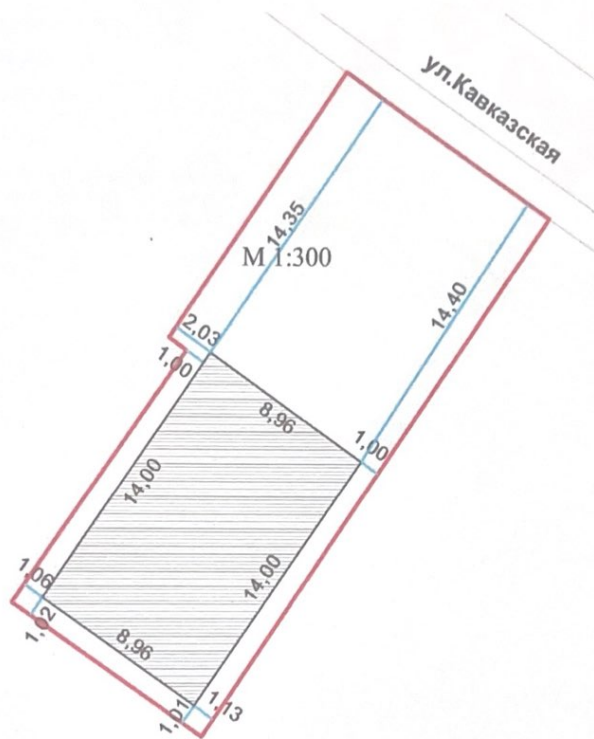

Схематичное изображение планируемого к строительству объекта капитального строительства по адресу: Российская Федерация, Краснодарский край, городской округ город-курорт Геленджик, город Геленджик, улица Кавказская, з/у 22, кадастровый номер земельного участка: 23:40:0410022:621.

Площадь земельного участка: 339 кв.м.

Площадь застройки: 126 кв.м. (37,16%)

- кадастровая граница земельного участка

- планируемый к строительству индивидуальный жилой дом – три надземных этажа