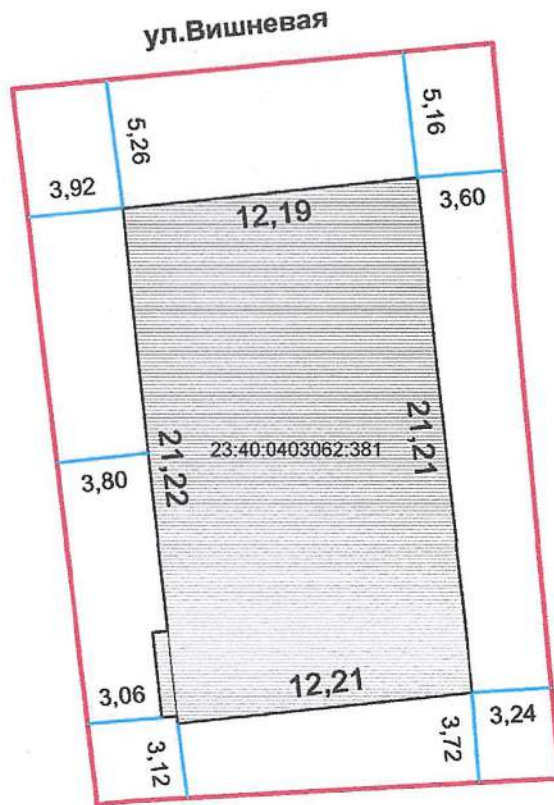

Информация

Услуги

Тип:	Объект недвижимости
Вид:	Земельный участок
Кадастровый номер:	23:40:0403062:11
Кадастровый квартал:	23:40:0403062
Адрес:	Краснодарский край, г. Геленджик, ул. Вишнёвая, 24
Площадь уточненная:	580 кв. м
Статус:	Ранее учтенный
Категория земель:	Земли населённых пунктов

**Адрес земельного участка: Краснодарский край, г. Геленджик, ул. Вишнёвая, 24
Кадастровый номер земельного участка: 23:40:0403062:11**

М 1:500

Площадь земельного участка: 580 кв.м.

Площадь застройки: 259 кв.м. (44,65%)