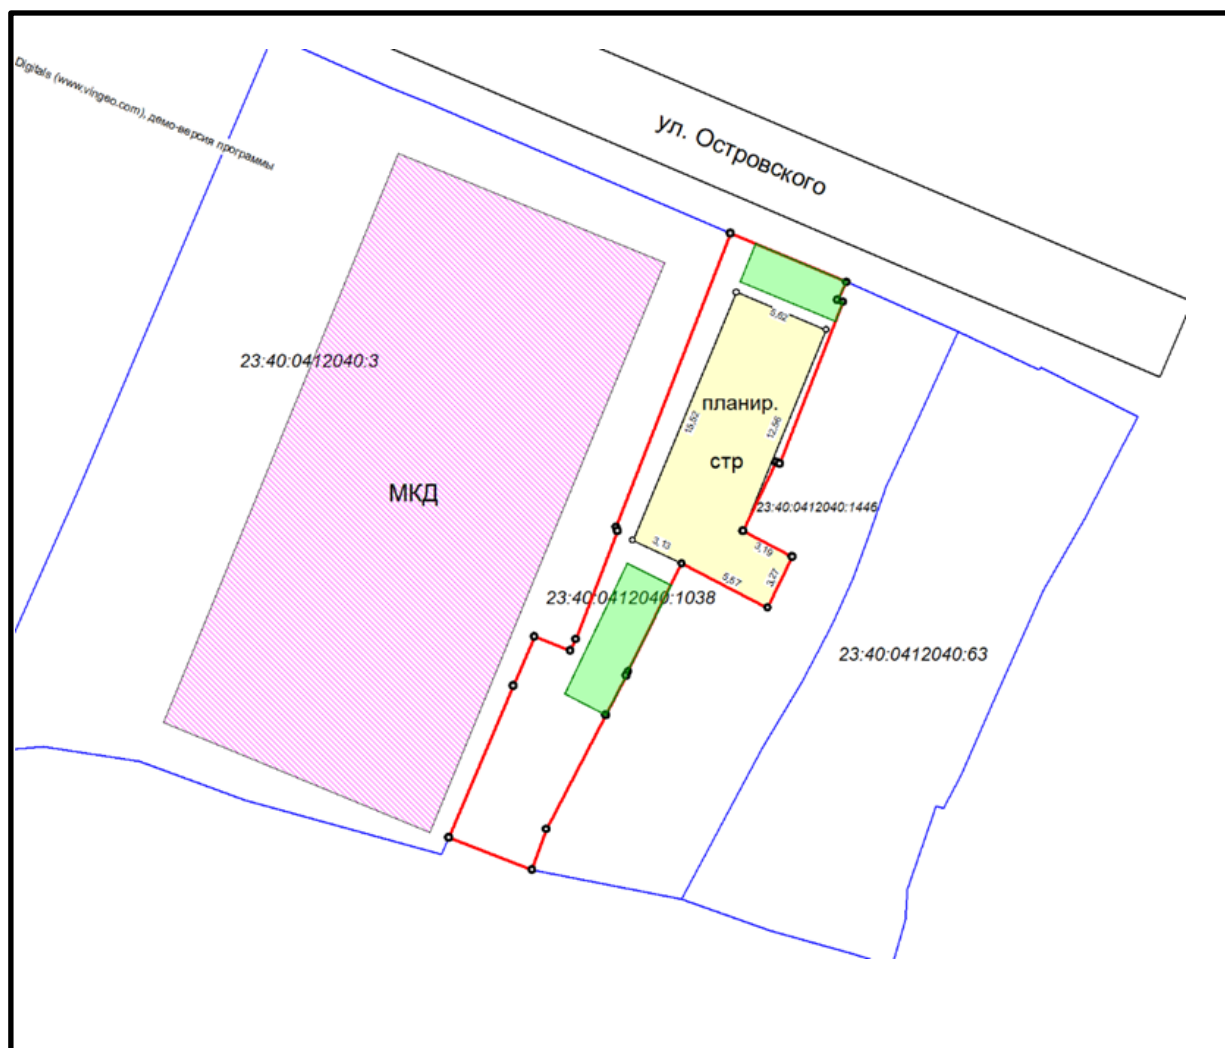

Приложение 2

Схема озеленения земельного участка с кадастровым номером 23:40:0412040:1038

Масштаб 1:520

-  - места допустимого размещения ОКС
-  - уточнённые ЗУ согласно сведений ЕГРН
-  - озеленение 37.0 кв.м. (15.42%)