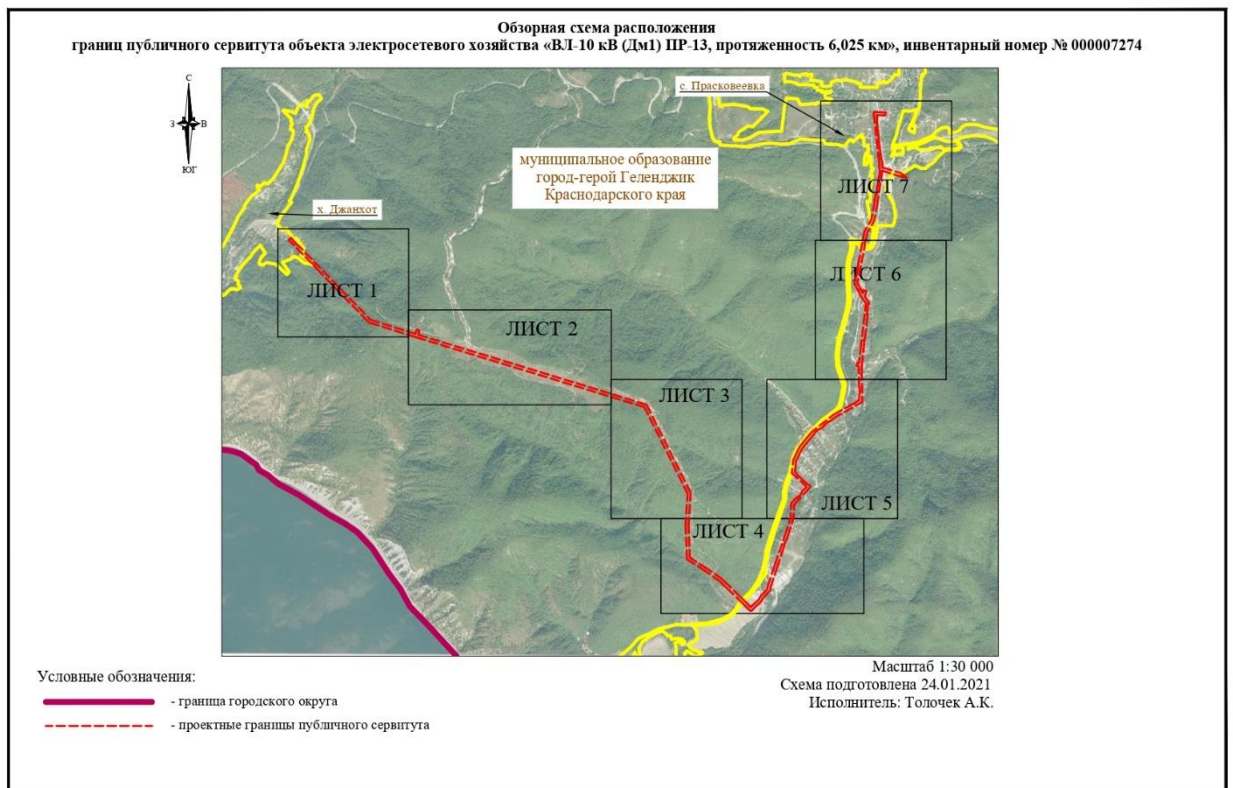

Описание местоположения границ публичного сервитута

Схема расположения
границ публичного сервитута объекта электросетевого хозяйства
«ВЛ-10 кВ (Дм1) ПР-13, протяженность 6,025 км», инвентарный номер № 000007274

Местоположение: Краснодарский край, муниципальное образование город-герой Геленджик

Площадь границ публичного сервитута объекта электросетевого хозяйства 186421 кв. м

муниципальное образование
город-герой Геленджик
Краснодарского края