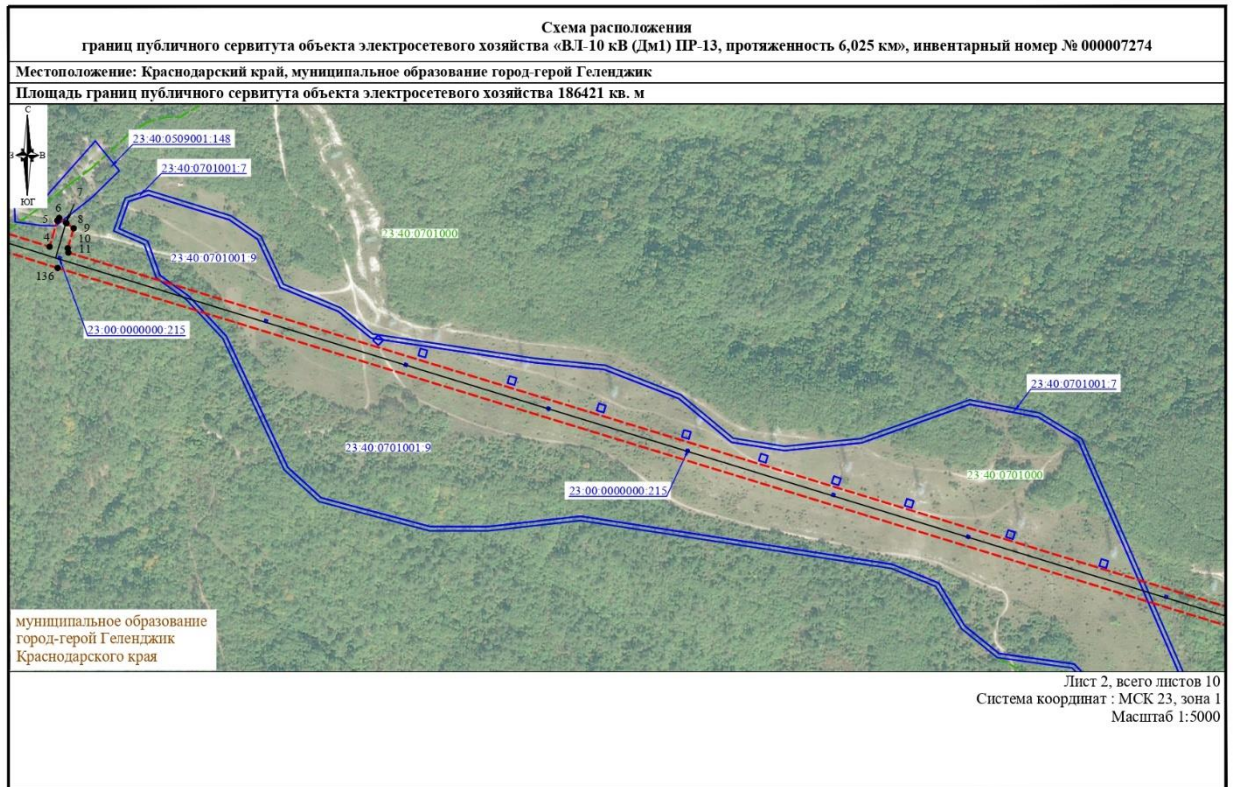

Описание местоположения границ публичного сервитута

Схема расположения
границ публичного сервитута объекта электросетевого хозяйства
«ВЛ-10 кВ (Дм1) ПР-13, протяженность 6,025 км», инвентарный номер № 000007274

Местоположение: Краснодарский край, муниципальное образование город-герой Геленджик

Площадь границ публичного сервитута объекта электросетевого хозяйства 186421 кв. м

муниципальное образование
город-герой Геленджик
Краснодарского края