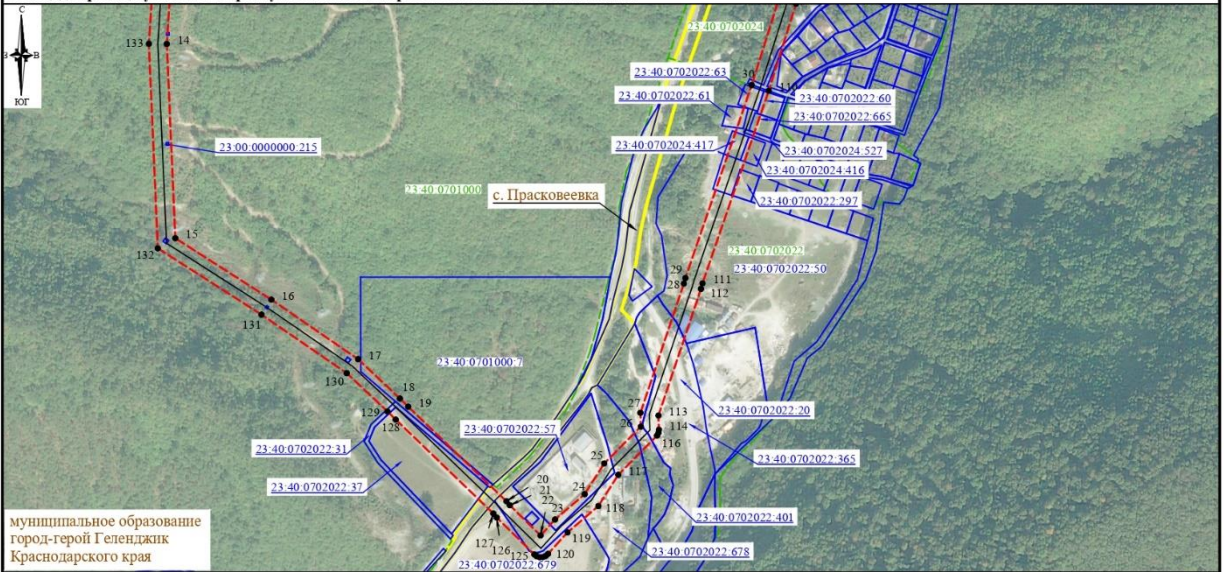

Схема расположения
границ публичного сервитута объекта электросетевого хозяйства
«ВЛ-10 кВ (Дм1) ПР-13, протяженность 6,025 км», инвентарный номер № 000007274

Местоположение: Краснодарский край, муниципальное образование город-герой Геленджик

Площадь границ публичного сервитута объекта электросетевого хозяйства 186421 кв. м

Лист 3, всего листов 10

Система координат : МСК 23, зона 1

Масштаб 1:5000

Условные обозначения:

-  - проектные границы публичного сервитута
-  - характеристическая точка проектных границ публичного сервитута
-  - граница и кадастровый номер земельного участка, сведения о котором содержатся в ЕГРН
-  - граница и номер кадастрового квартала
-  - ось существующей ВЛ 10 кВ

Площадь границ публичного сервитута объекта электросетевого хозяйства 186421 кв. м

Лист 4, всего листов 10
Система координат : МСК 23, зона 1
Масштаб 1:5000

**Схема расположения
 границ публичного сервитута объекта электросетевого хозяйства
 «ВЛ-10 кВ (Дм1) ПР-13, протяженность 6,025 км», инвентарный номер № 000007274**