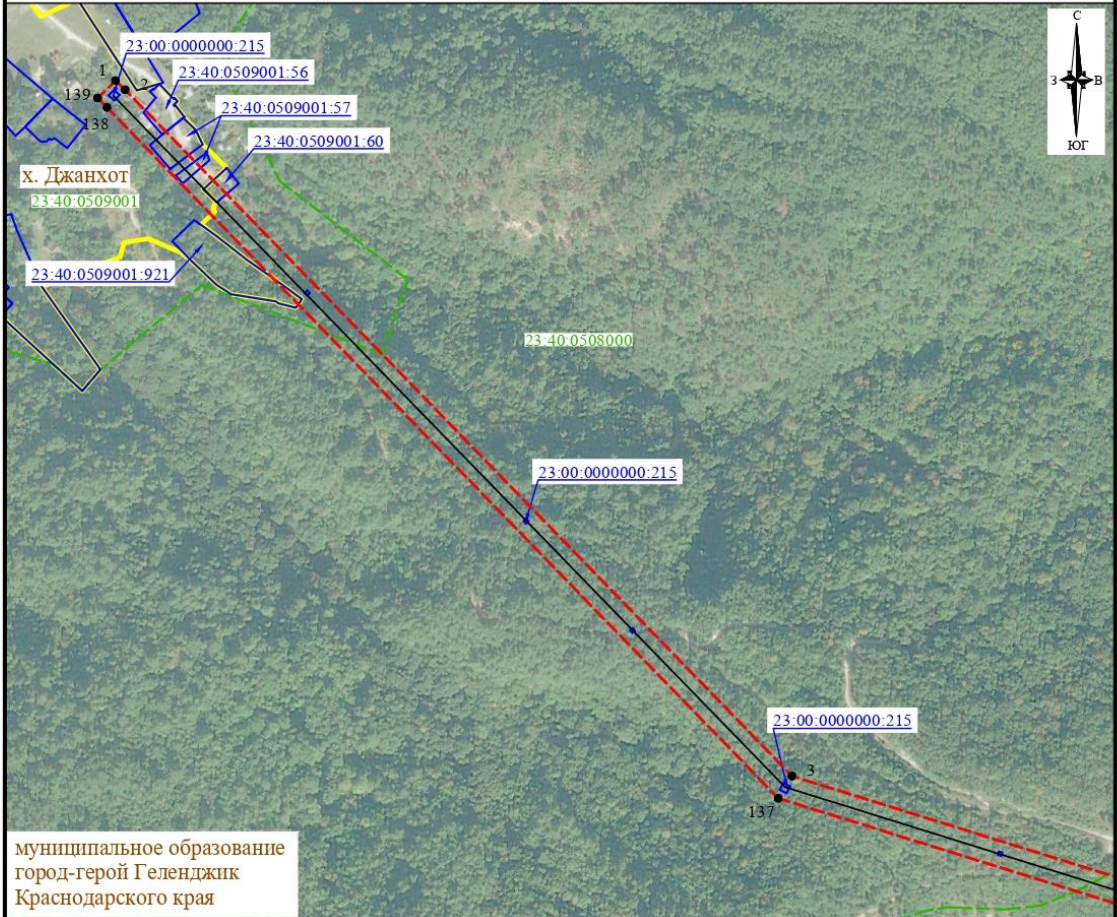

Описание местоположения границ публичного сервитута

Схема расположения
границ публичного сервитута объекта электросетевого хозяйства
«ВЛ-10 кВ (Дм1) ПР-13, протяженность 6,025 км», инвентарный номер № 000007274

Местоположение: Краснодарский край, муниципальное образование город-герой Геленджик

Площадь границ публичного сервитута объекта электросетевого хозяйства 186421 кв. м

муниципальное образование
город-герой Геленджик
Краснодарского края

Схема расположения
границ публичного сервитута объекта электросетевого хозяйства
«ВЛ-10 кВ (Дм1) ПР-13, протяженность 6,025 км», инвентарный номер № 000007274

Местоположение: Краснодарский край, муниципальное образование город-герой Геленджик