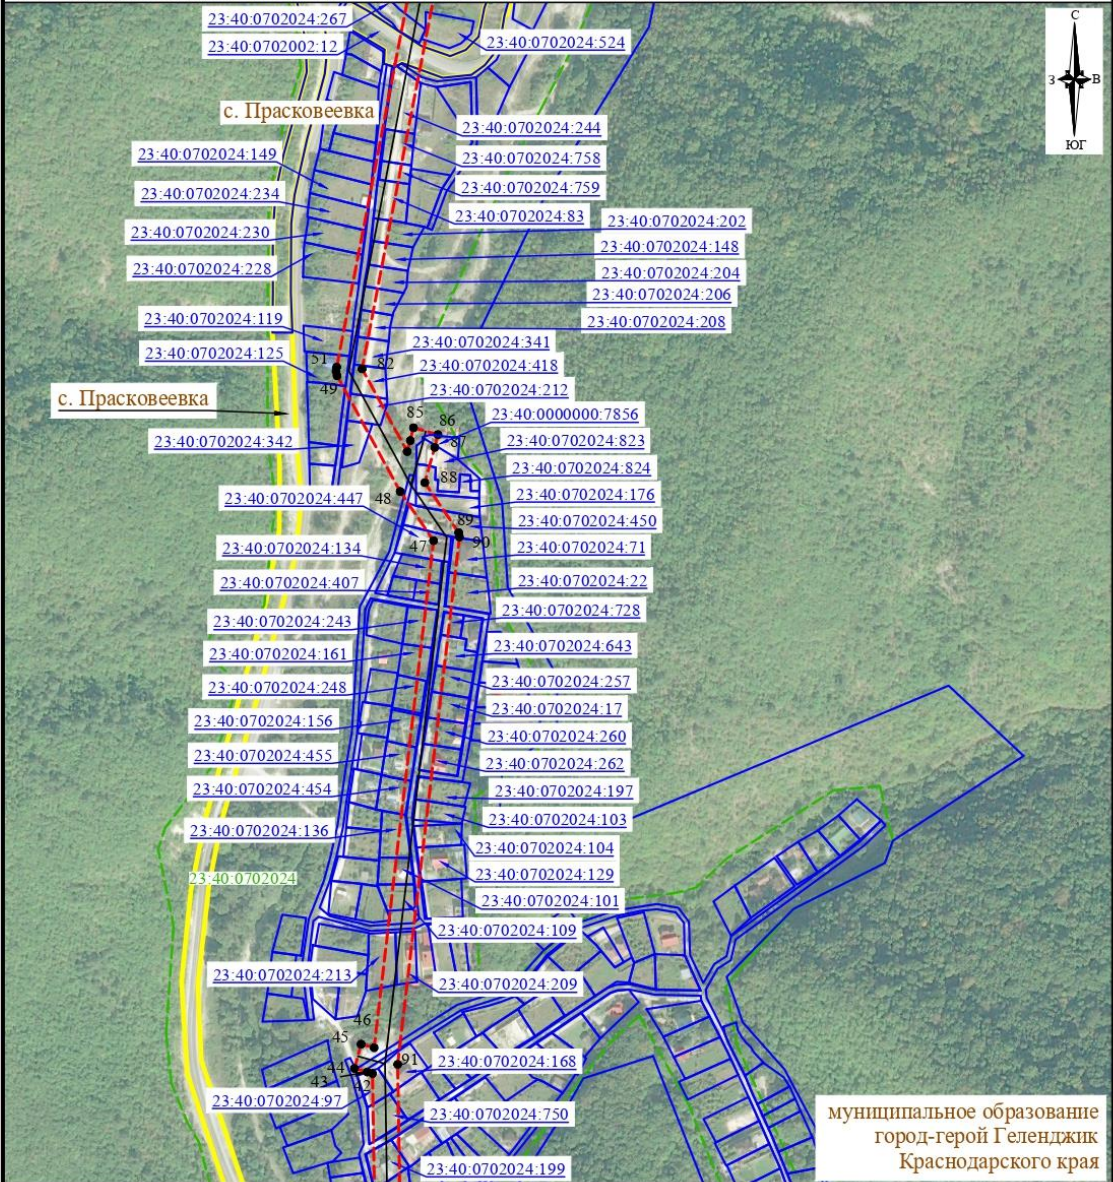

**Схема расположения
границ публичного сервитута объекта электросетевого хозяйства
«ВЛ-10 кВ (Дм1) ПР-13, протяженность 6,025 км», инвентарный номер № 000007274**

Местоположение: Краснодарский край, муниципальное образование город-герой Геленджик

Площадь границ публичного сервитута объекта электросетевого хозяйства 186421 кв. м

Лист 6, всего листов 10

Система координат : МСК 23, зона 1

Масштаб 1:5000

Условные обозначения:

- - - - - - проектные границы публичного сервитута
- 1 - характерная точка проектных границ публичного сервитута
- 23:40:0509001:921 - граница и кадастровый номер земельного участка, сведения о котором содержатся в ЕГРН
- 23:40:0509001 - граница и номер кадастрового квартала
- — — — — - ось существующей ВЛ 10 кВ

муниципальное образование
город-герой Геленджик
Краснодарского края