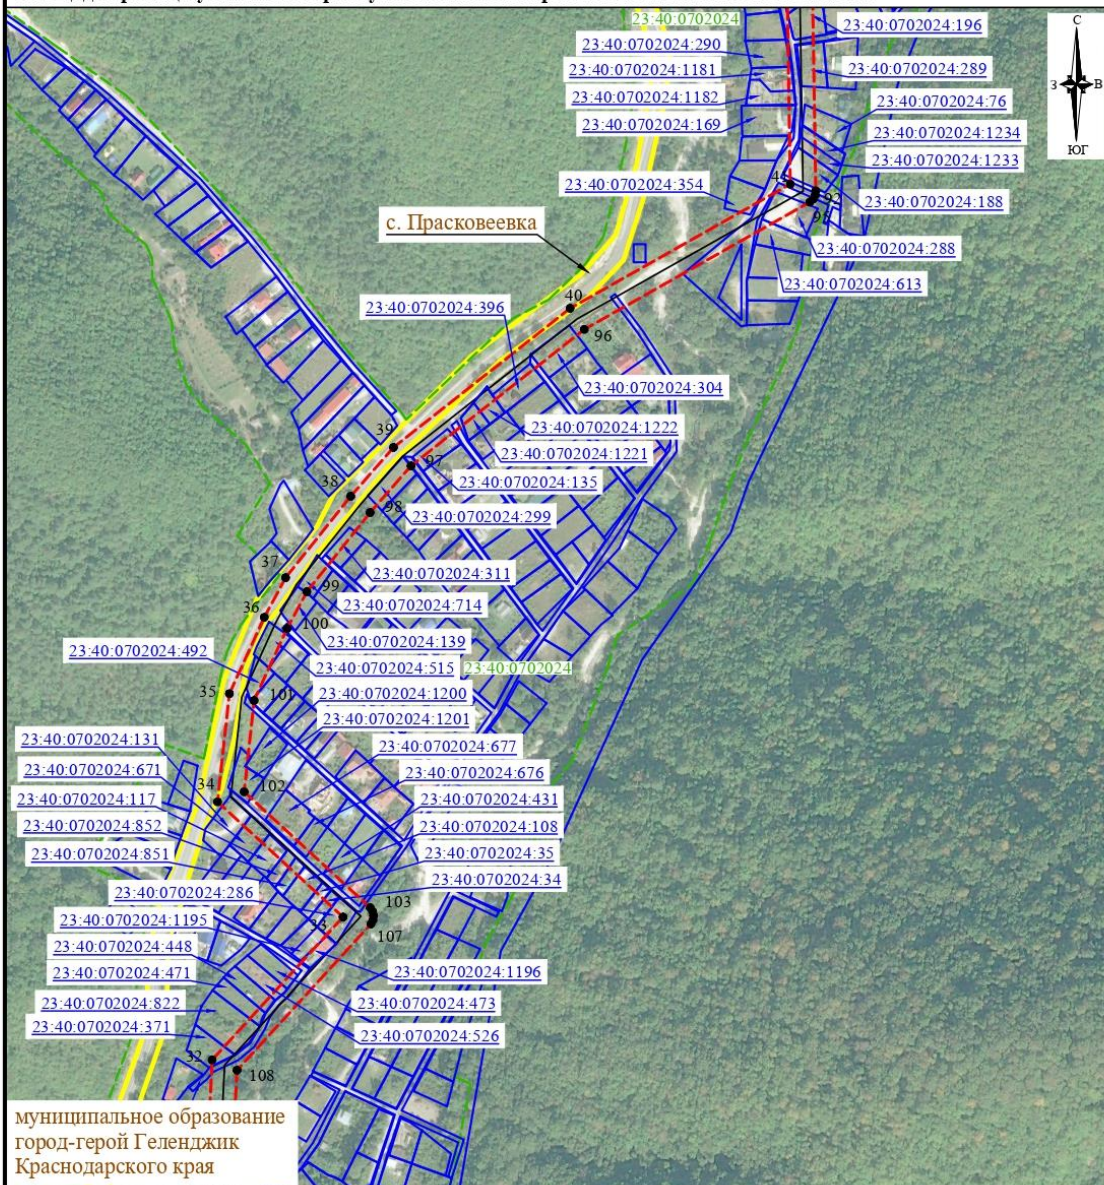

Схема расположения
границ публичного сервитута объекта электросетевого хозяйства «ВЛ-10 кВ (Дм1) ПР-13, протяженность 6,025 км», инвентарный номер № 000007274

Местоположение: Краснодарский край, муниципальное образование город-герой Геленджик

Площадь границ публичного сервитута объекта электросетевого хозяйства 186421 кв. м

Лист 4, всего листов 10
Система координат : МСК 23, зона 1
Масштаб 1:5000

**Схема расположения
 границ публичного сервитута объекта электросетевого хозяйства
 «ВЛ-10 кВ (Дм1) ПР-13, протяженность 6,025 км», инвентарный номер № 000007274**

Местоположение: Краснодарский край, муниципальное образование город-герой Геленджик

Площадь границ публичного сервитута объекта электросетевого хозяйства 186421 кв. м

муниципальное образование
 город-герой Геленджик
 Краснодарского края