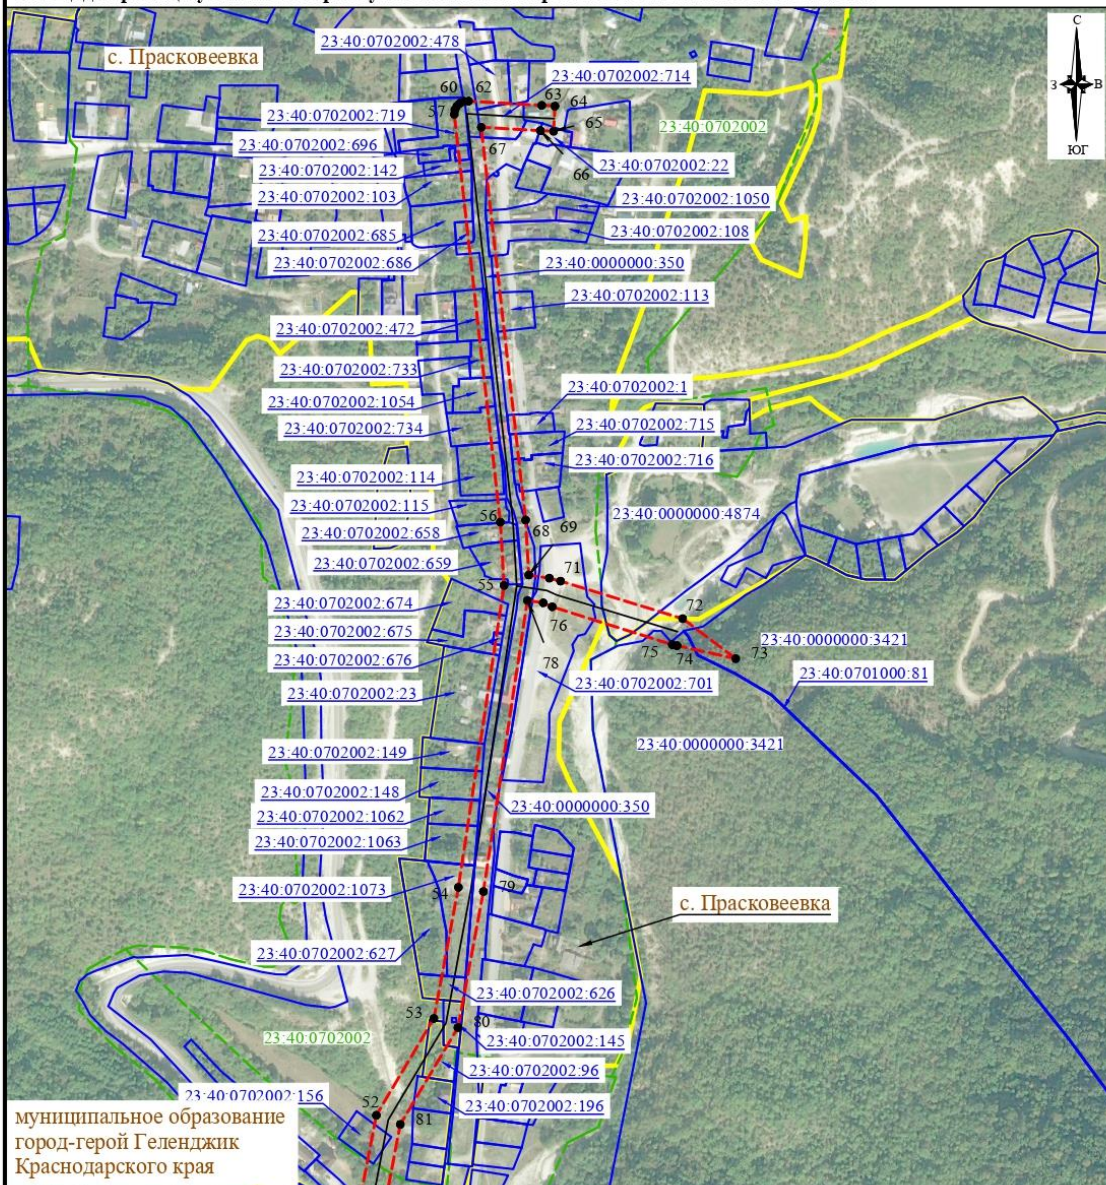

**Схема расположения
границ публичного сервитута объекта электросетевого хозяйства
«ВЛ-10 кВ (Дм1) ПР-13, протяженность 6,025 км», инвентарный номер № 000007274**

Местоположение: Краснодарский край, муниципальное образование город-герой Геленджик

Площадь границ публичного сервитута объекта электросетевого хозяйства 186421 кв. м

муниципальное образование
город-герой Геленджик
Краснодарского края

Лист 7, всего листов 10

Система координат : МСК 23, зона 1

Масштаб 1:5000

Условные обозначения:

- - - - - - проектные границы публичного сервитута
- 1 - характеристическая точка проектных границ публичного сервитута
- 23:40:0509001:921 - граница и кадастровый номер земельного участка, сведения о котором содержатся в ЕГРН
- 23:40:0509001 - граница и номер кадастрового квартала
- - ось существующей ВЛ 10 кВ