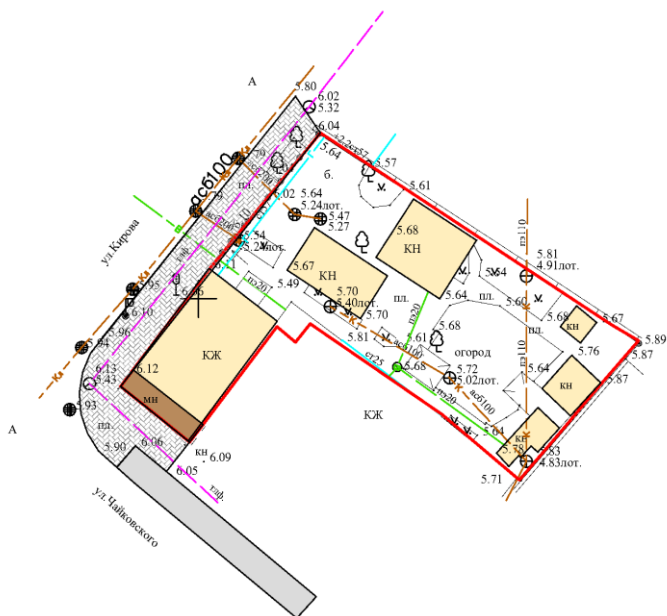

## 8. Схема планировочной организации земельного участка

М 1:500

по адресу: Краснодарский край, г. Геленджик, ул. Кирова, №22 - угол ул. Чайковского, №1  
(кадастровый номер земельного участка - 23:40:0403074:25)

Условные обозначения:

-  - Существующие объекты капитального строительства .
-  - Существующий торговый объект .
-  - Зона парковки
-  - Мощение
-  - граница земельного участка с кадастровым номером 23:40:0403074:25

Площадь участка - 534 кв.м. Площадь застройки - 181 кв.м (34%)

Изм.	Кол.уч.	Лист	№ док.	Подп.	Дата

ЗАКЛЮЧЕНИЕ

Лист

1