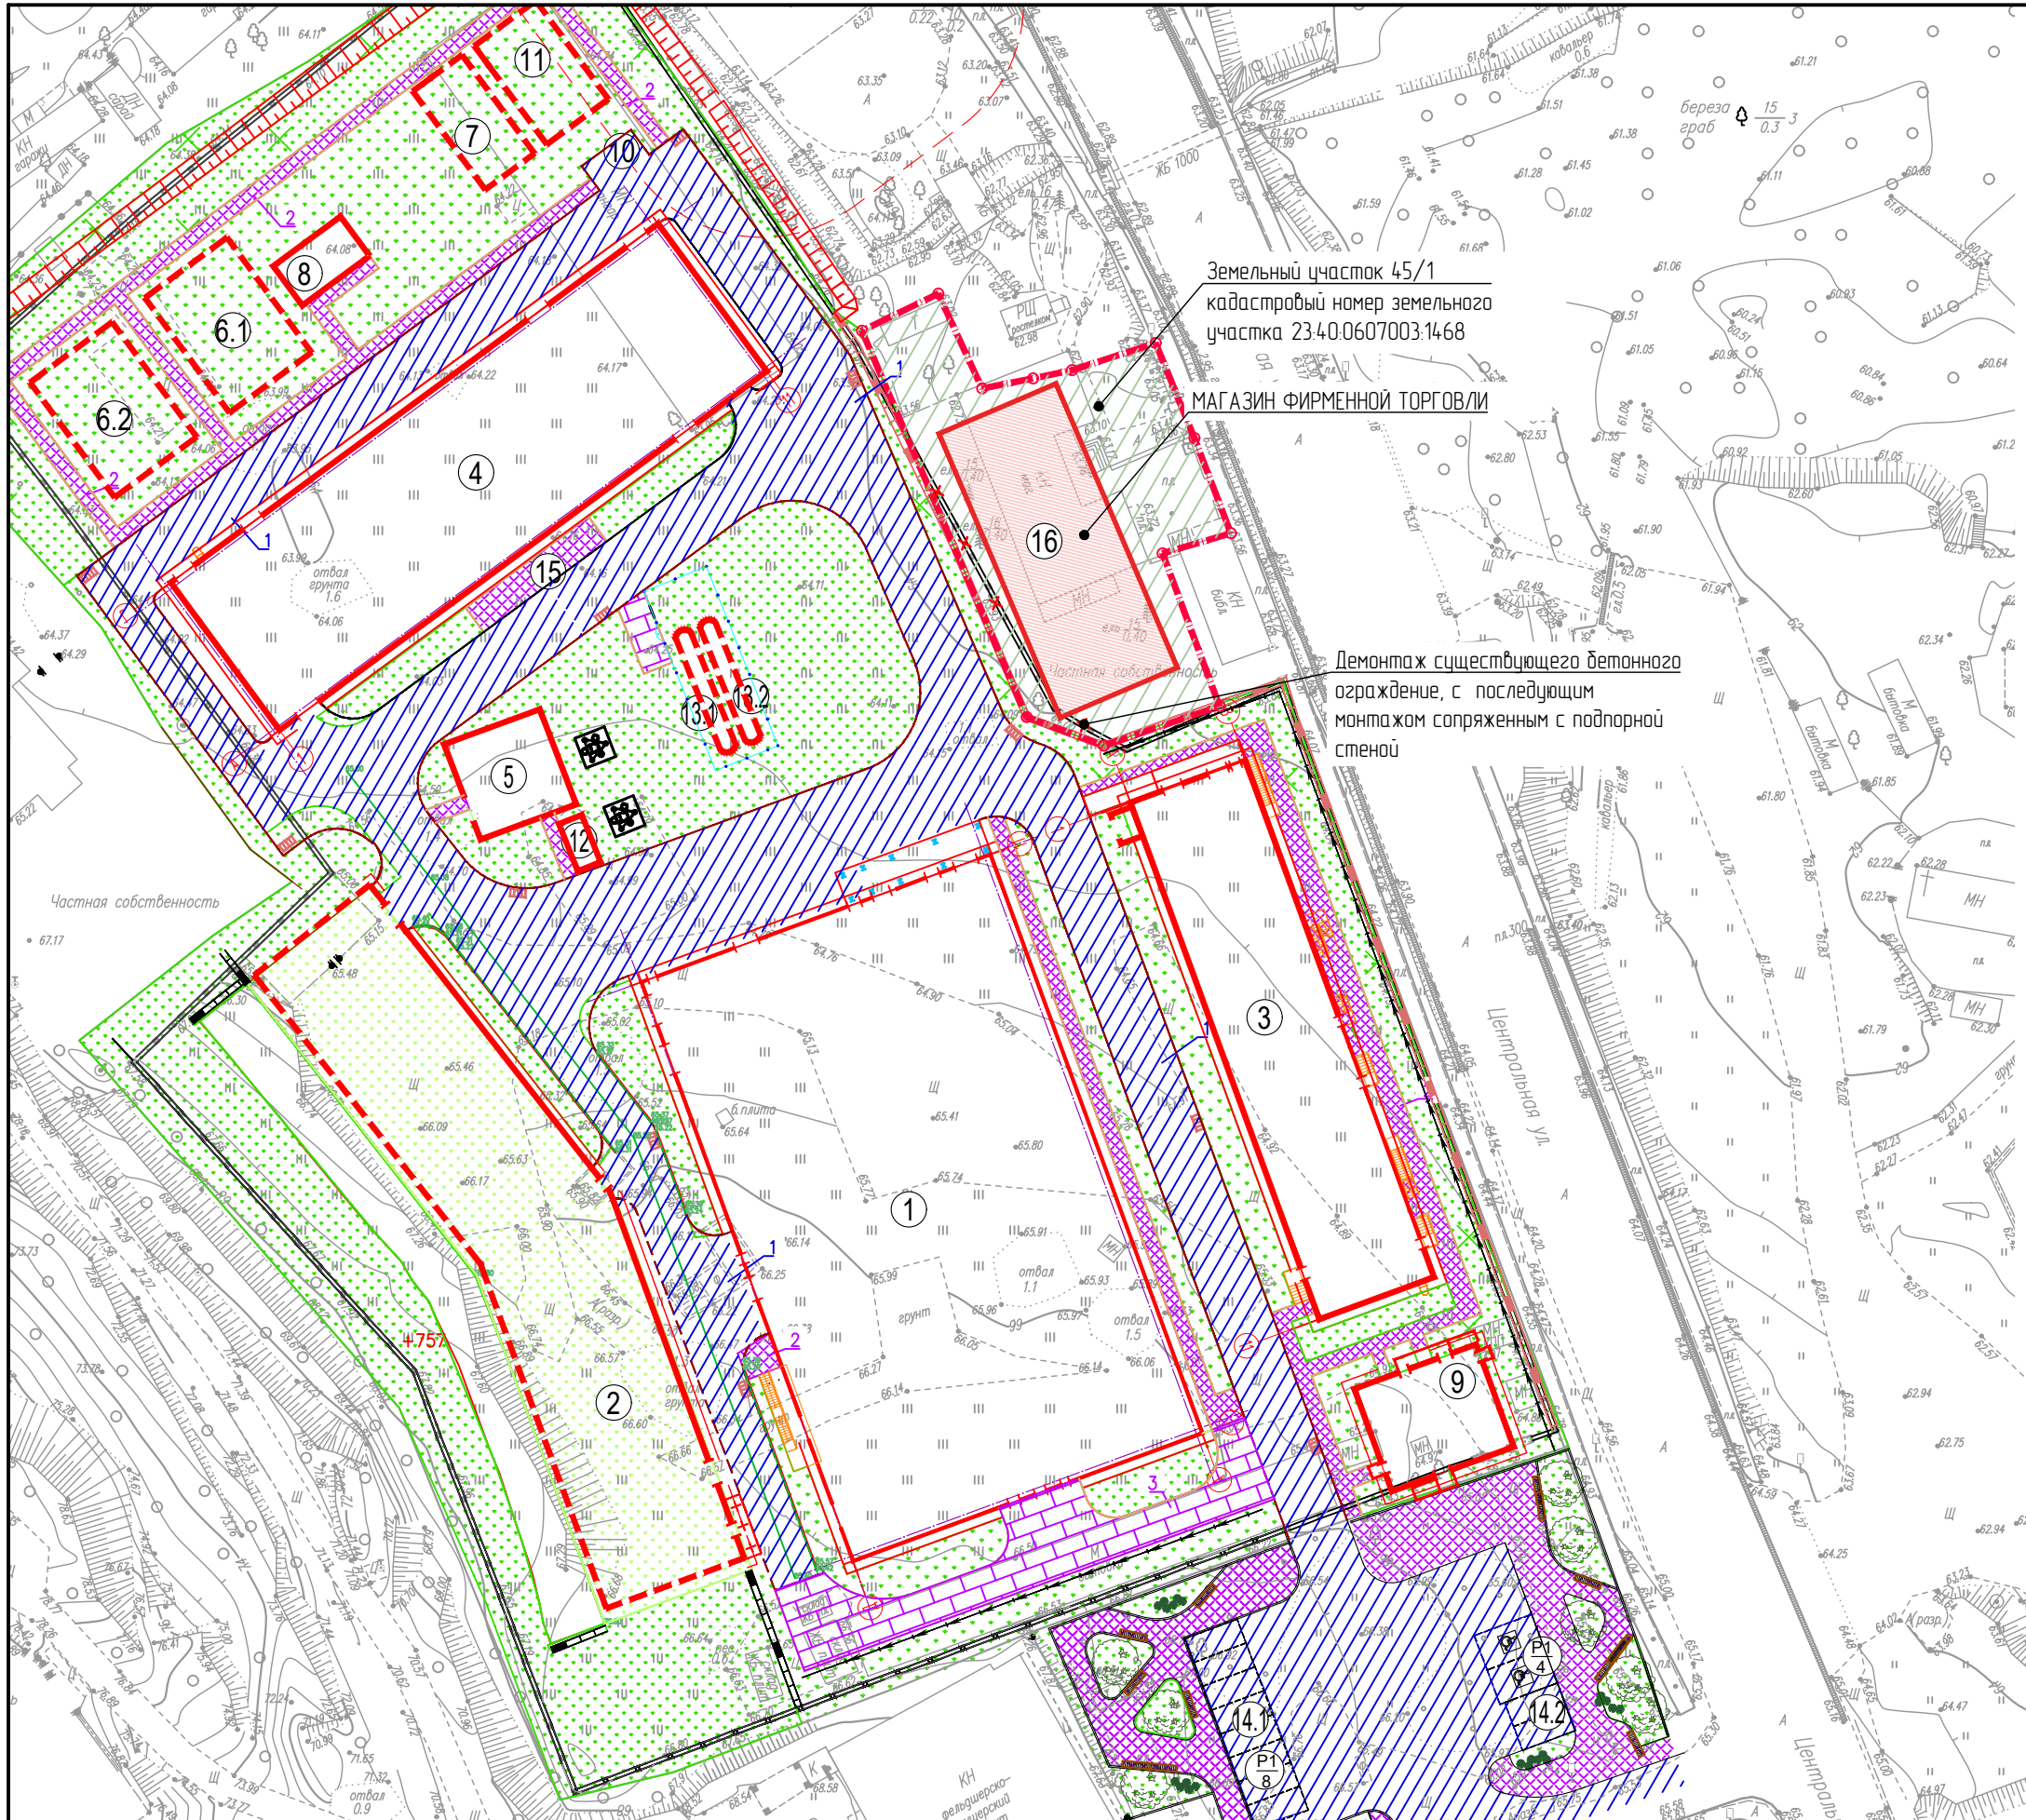

# ЭКСПЛИКАЦИЯ ЗДАНИЙ И СООРУЖЕНИЙ

Номер на плане	Наименование	Примечание
1	Производственное здание №1	
2	Здание выдержки дистиллятов	
3	Производственное здание №2	
4	Здание тарного склада	
5	Здание ТМУ	
6.1-6.2	Резервуар противопожарного запаса воды	
7	Резервуар накопительный аварийного сброса	
8	Насосная станция	
9	Контрольно-пропускной пункт	
10	Площадка ТБО	
11	Резервуар накопительный ливневых стоков	
12	АИТ	
13.1-13.2	Подземный резервуар СУГ 25м <sup>3</sup>	
14.1-14.2	Парковка	
15	Площадка для отдыха	
16	Магазин фирменной торговли	

Генеральный план М1:1000

«Магазин фирменной торговли»  
по адресу:  
Краснодарский край, городской округ город-курорт Геленджик, село Михайловский  
Переул, улица Центральная, земельный участок 45/1  
кадастровый номер земельного участка 23:40:0607003:1468