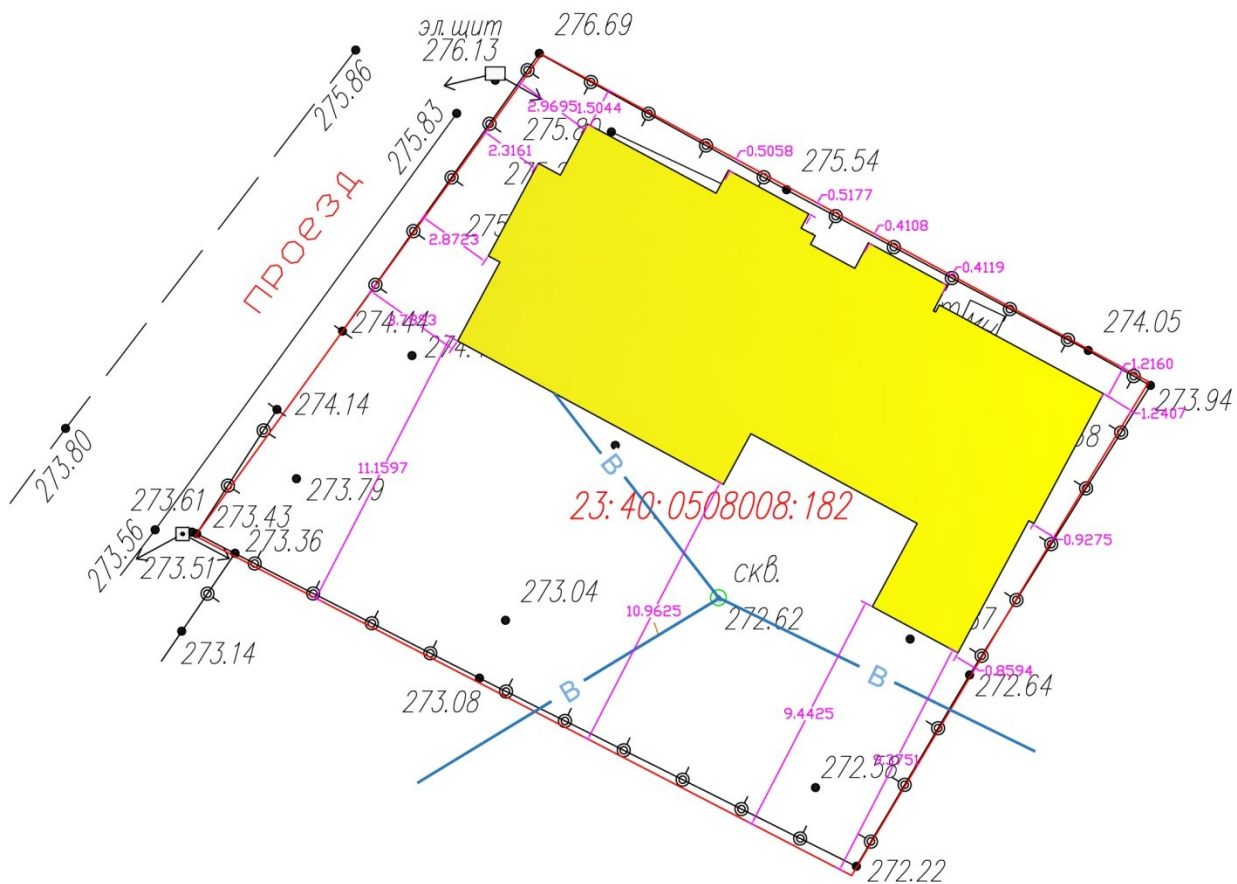

Схематичное изображение планируемого к строительству или реконструкции объекта капитального строительства на земельном участке по адресу: Краснодарский край, г. Геленджик, с/т ""Восход"", участок №189, кадастровый номер земельного участка: 23:40:0508008:182 с указанием скважины

Площадь земельного участка: 600 кв.м.

Площадь застройки: 216 кв.м (36%)

- кадастровая граница земельного участка

- жилой дом - два надземных этажа, 1 подземный этаж