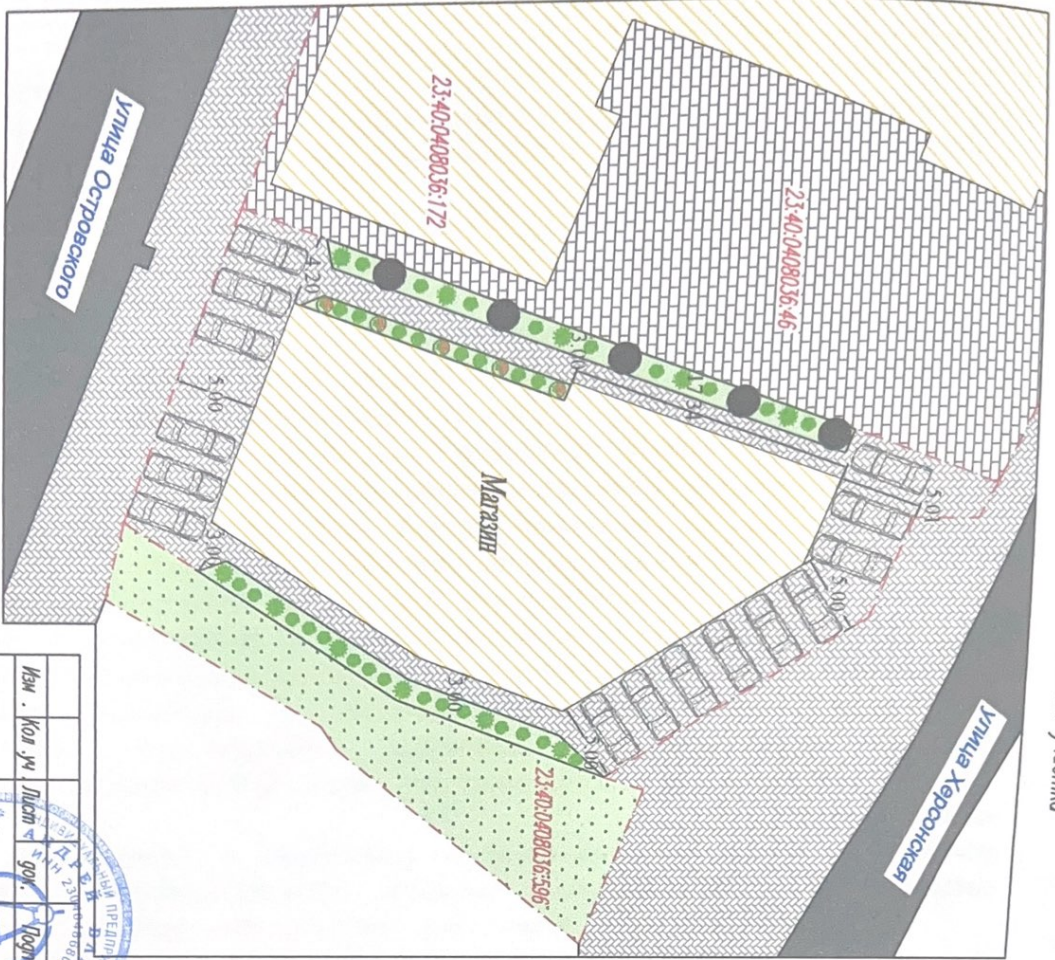

Схема ландшафтной организации земельного участка

Организованное здание насадно расположенное по адресу:
 город-микрорайон Геленджик, ул. Островского, 67з

ТЕХНИКО-ЭКОНОМИЧЕСКИЕ ПОКАЗАТЕЛИ:

- Кодостроительный номер земельного участка 23:40:0408036:47
- Площадь земельного участка — 1000 кв. м.
- Этажность: 1 этаж
- Количество этажей : 1 этаж
- Площадь застройки: 543 кв.м.
- Процент застройки: 54,3%
- Площадь обшар: 480 кв.м.
- Площадь озеленения: 110,5 кв. м.
- Процент озеленения: 11%
- Количество паркомест: 15 паркомест

КЛЮЧЕВЫЕ ОБЪЕКТЫ:

- Границы земельного участка
- ▨ Объем капитального строительства
- ▒ Дорожное покрытие
- ▤ Тропушки, мощения
- ▧ Озеленение: газоны, кустарники
- Кипарис Ледяного
- ⊙ Дикая яблоня
- ⊙ Роза китайская
- ⊙ Пальма дощатая
- ⊙ Кустарники