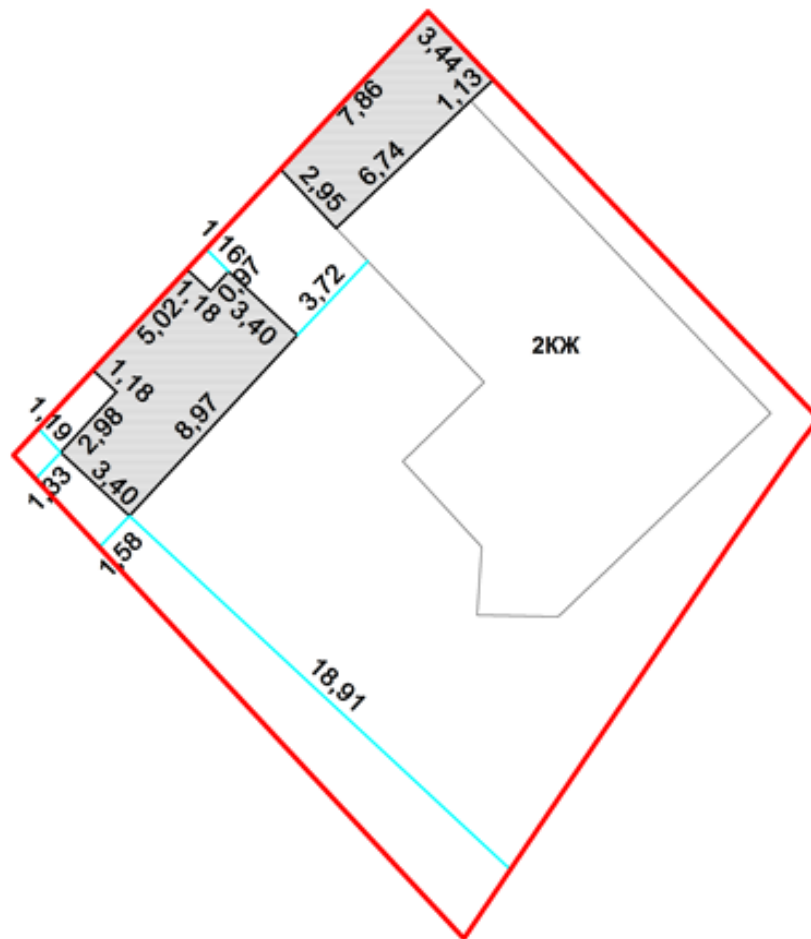

**7. Схематичное изображение построенного или реконструированного объекта капитального строительства на земельном участке.**

**Адрес земельного участка: Адрес земельного участка: Краснодарский край, г. Геленджик, с. Дивноморское, ул. Черноморская, 4в,  
Кадастровый номер земельного участка: 23:40:0507015:4.**

М 1:500

Площадь земельного участка: 502 кв.м.

Площадь застройки: 61 кв.м. (12.15%)

- кадастровая граница земельного участка

- объекты капитального строительства – магазины

Инв. № подл.	Подп. и дата	Взам. инв. №	Инв. № дубл.	Подп. и дата