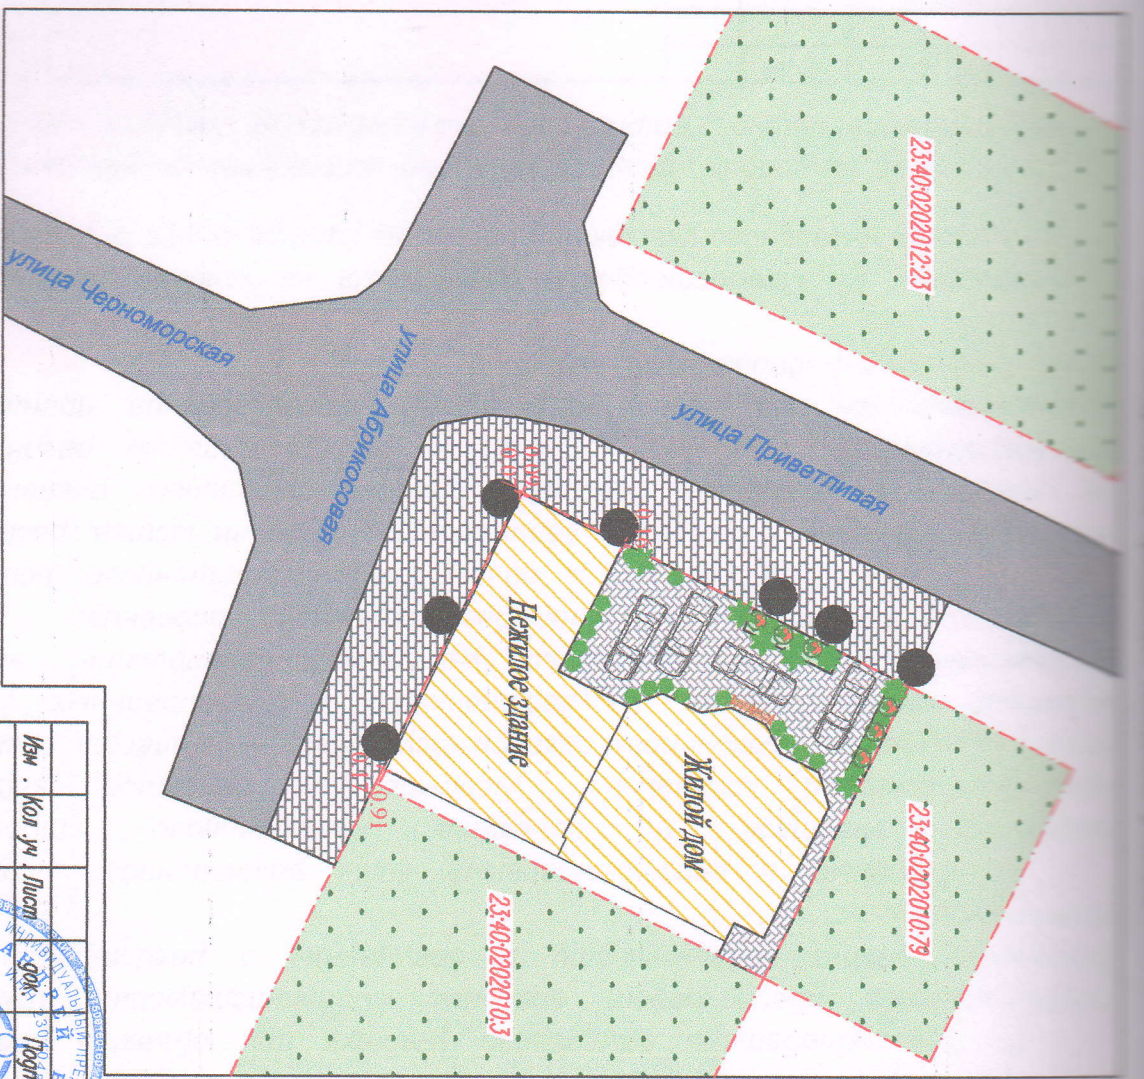

Инв. подл.	Подп. и дата	Взам. инв

Исполнитель	Жидин А.В.
Имя	Жидин Александр Владимирович
Кол. уч.	30
Лист	1
док.	1
Подп.	[Signature]
Дата	2020.08.10

Краснодарский край, г. Геннаджик, с. Кабарджика, ул. Приветливая, 2 – угол ул. Абрикосовая, 5		
Архитектурные решения		
Спадия	Лист	Листов
П	1	1
ИП Жидин		Андрей Владимирович

- Граница земельного участка
- Объект капитального строительства
- Дорожное покрытие
- Троллейная дорожка
- Озеленение: газоны, мусирники
- кипарис Лейландо
- Можжевельник
- Роза кипарисовая
- Пальма домашняя
- Кустарники

ИПНО-ЭКОНОМИЧЕСКИЕ ПОКАЗАТЕЛИ

Кадастровый номер земельного участка 23:40:0202010:5

Площадь земельного участка — 432 кв. м.

Этажность: 3 этажа

Количество этажей : 3 этажа

Площадь застройки: 215 кв.м.

Процент застройки: 49,7%

Площадь озеленения: 45,0 кв. м.

Процент озеленения: 10,4%

Количество паркомест: 4 паркоместа

УСЛОВНЫЕ ОБОЗНАЧЕНИЯ: