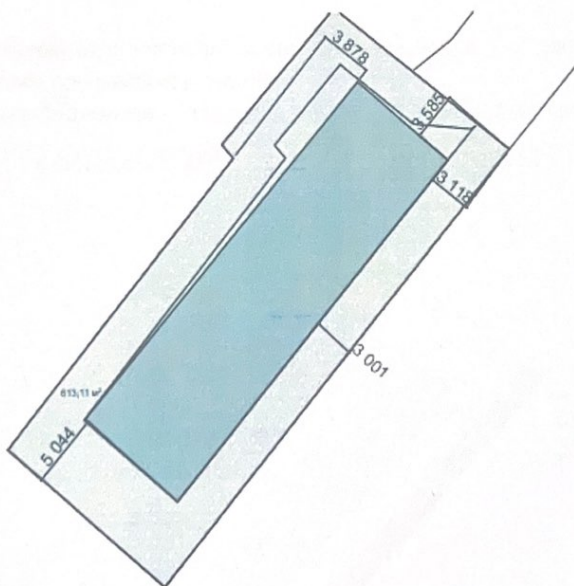

Земельный участок с кадастровым номером 23:40:0407011:923 расположен по адресу Краснодарский край, городской округ город-курорт Геленджик, город Геленджик, проспект Геленджикский, имеет категорию - Земли населённых пунктов, вид разрешенного использования: индивидуальное жилищное строительство, площадь - 610,0 кв.м.

### Планировочные ограничения земельного участка

Планировочные ограничения земельного участка отсутствуют.

### Схема планировочной организации земельного участка

 - проектируемое сооружение гостиница на схеме ЗУ с указанием отступов.  
Площадь застройки составляет 272,32 м<sup>2</sup> (44,42%), что соответствует требованиям ПЗЗ.