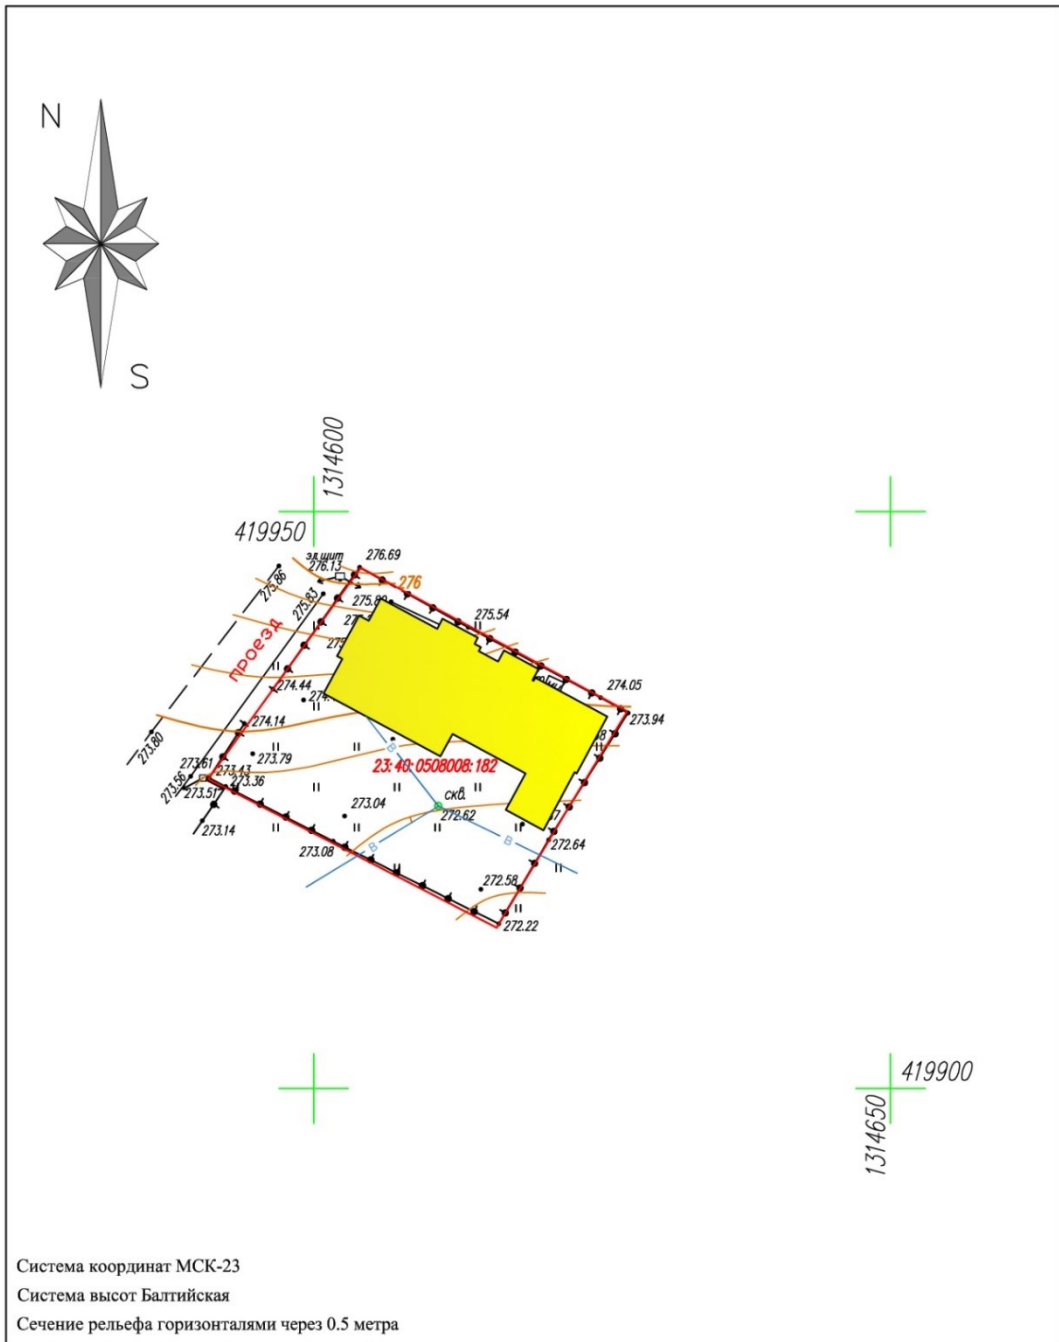

Топографическая съемка земельного участка по адресу: Краснодарский край, г. Геленджик, с/т "Восход", участок №189, кадастровый номер земельного участка: 23:40:0508008:182, с указанием всех надземных и подземных коммуникаций

						Краснодарский край, г. Геленджик, с/т "Восход", участок №189 кадастровый номер 23:40:0508008:182			
Изм.	Кол.уч.	Лист	№ док.	Подпись	Дата	Заказчик	Стадия	Лист	Листов
							РП	1	1
							Инженерно-топографическая съемка М 1:500 май 2024г.		
						ООО "ЮжГео"			