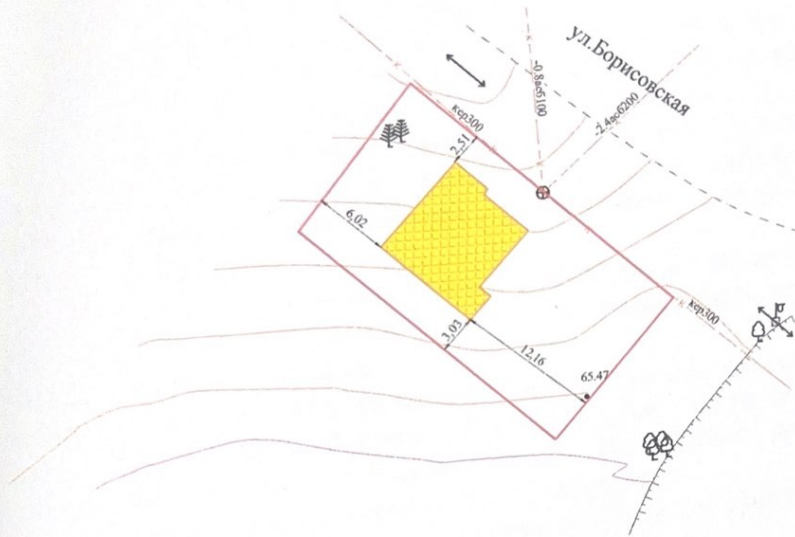

Рис.2. Планировочная организация земельного участка

М 1:500

по адресу: Краснодарский край, г. Геленджик, ул. Борисовская
(кадастровый номер земельного участка - 23:40:0406023:314)

Площадь участка - 400 кв.м. Площадь застройки - 72 кв.м (18%)

Экспликация зданий и сооружений:

Высота - 15 метров

- планируемый объект капитального строительства - 3 этажа (в том числе один подземный).