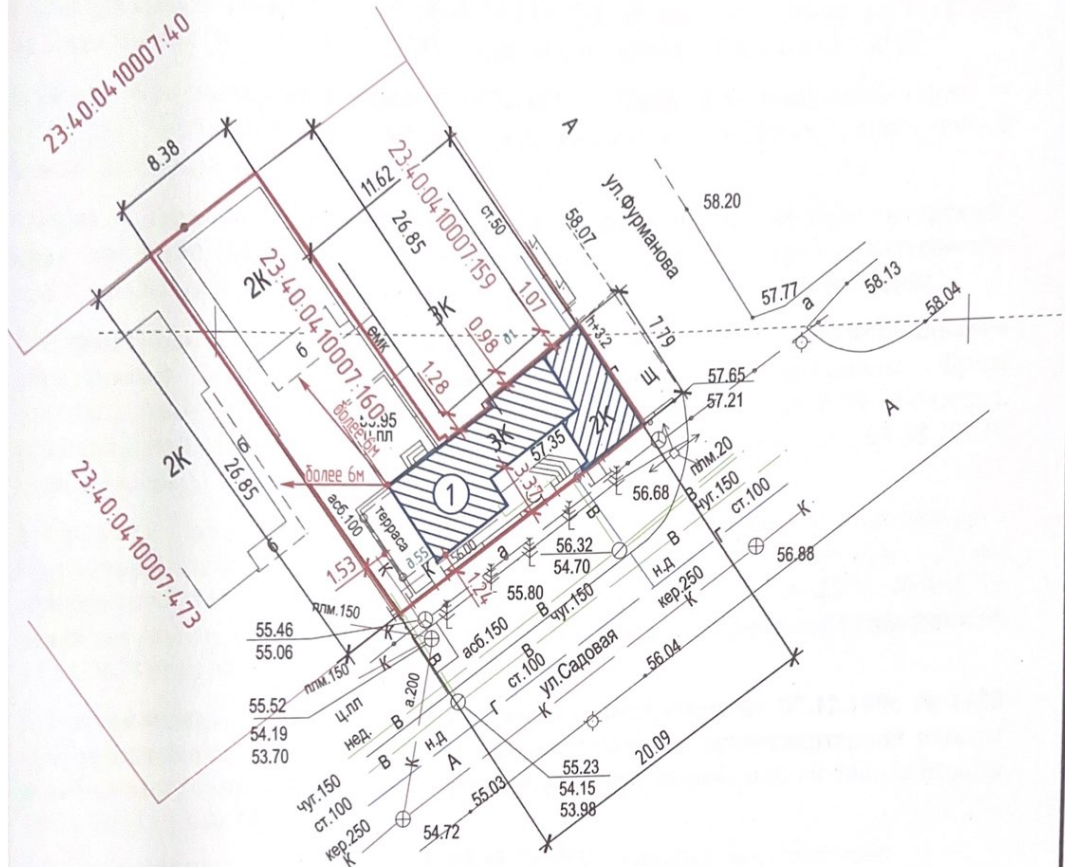

# Схема планировочной организации земельного участка

с кадастровым номером 23:40:04:10007:160, по адресу:  
г. Геленджик, ул. Садовая, з/у 55, с обозначением места размещения объектов  
реконструкции (индивидуальный жилой дом)

М 1:200

## Экспликация зданий и сооружений

Номер на плане	Наименование	Примечание
1	Индивидуальный трехэтажный жилой дом	реконструируемый

Кадастровый номер участка 23:40:04:10007:160  
Площадь участка: 314 кв.м (0.0314 га)  
Площадь застройки участка: 217.9 кв.м (69.4%)  
Площадь части 1: 157 кв.м (0.0157 га)  
Площадь части 2: 157 кв.м (0.0157 га)  
Площадь застройки части 1: 130.7 кв.м (83.2%)  
Площадь застройки части 2: 87.2 кв.м (55.5%)  
Заказчик: Соловьева Ольга Викторовна

### Условные обозначения

- Мощение плиткой тротуарной
- Газон (травы однолетние, кустарники)
- Границы земельного участка
- Границы соседних участков