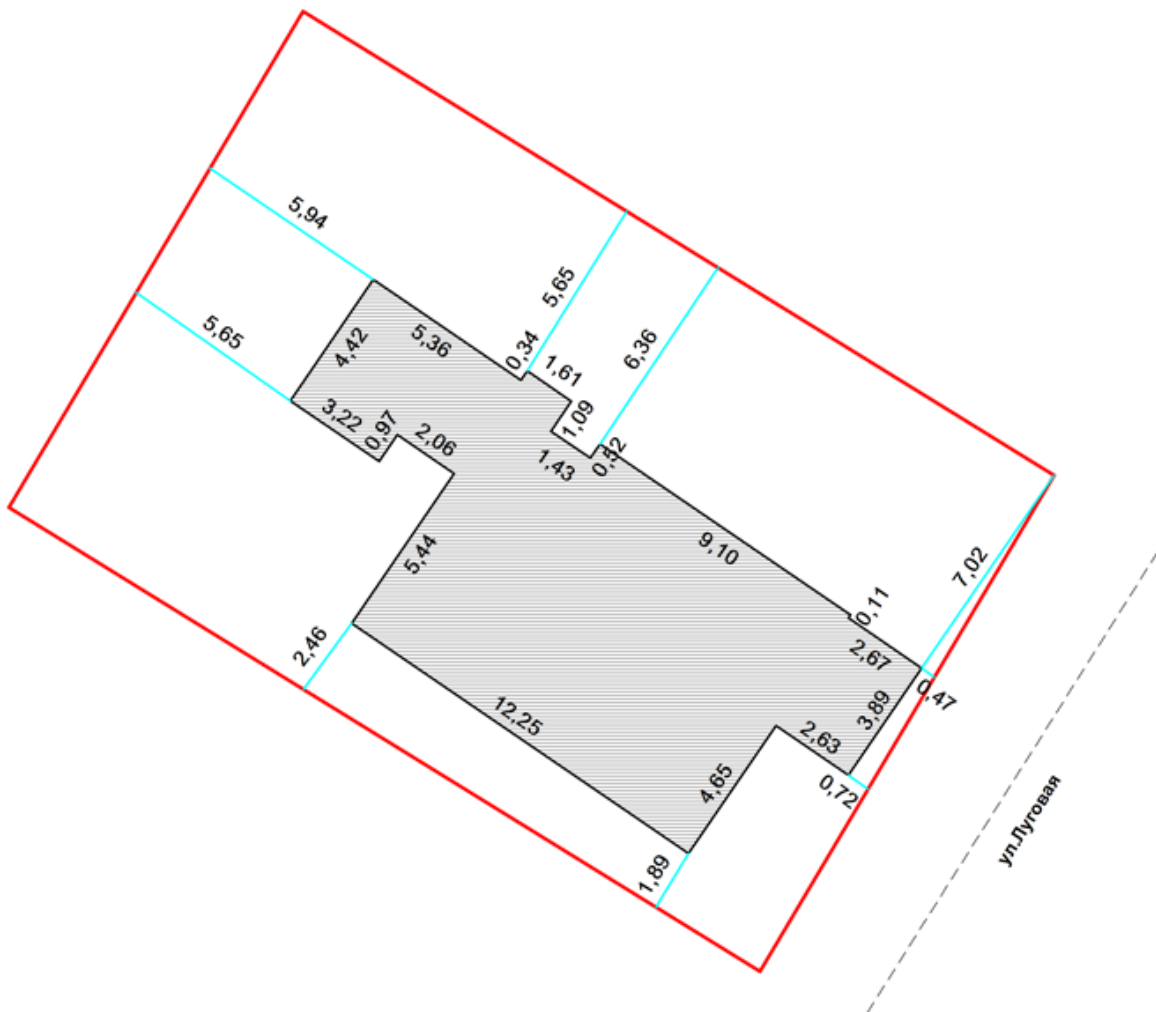

Схематичное изображение планируемого к строительству или реконструкции объекта капитального строительства на земельном участке (в случае если изменились значения параметров планируемого строительства или реконструкции объекта индивидуального жилищного строительства или садового дома, предусмотренные пунктом 3.3 Формы настоящего уведомления об изменении параметров планируемого строительства или реконструкции объекта индивидуального жилищного строительства или садового дома)

Адрес земельного участка: Краснодарский край, г Геленджик, с Кабардинка, ул. Луговая, №5.
Кадастровый номер земельного участка: 23:40:0201065:1.

М 1:300

Площадь земельного участка: 459 кв.м.

Площадь застройки: 138 кв.м (30,06%)

- кадастровая граница земельного участка

- жилой дом - два надземных этажа