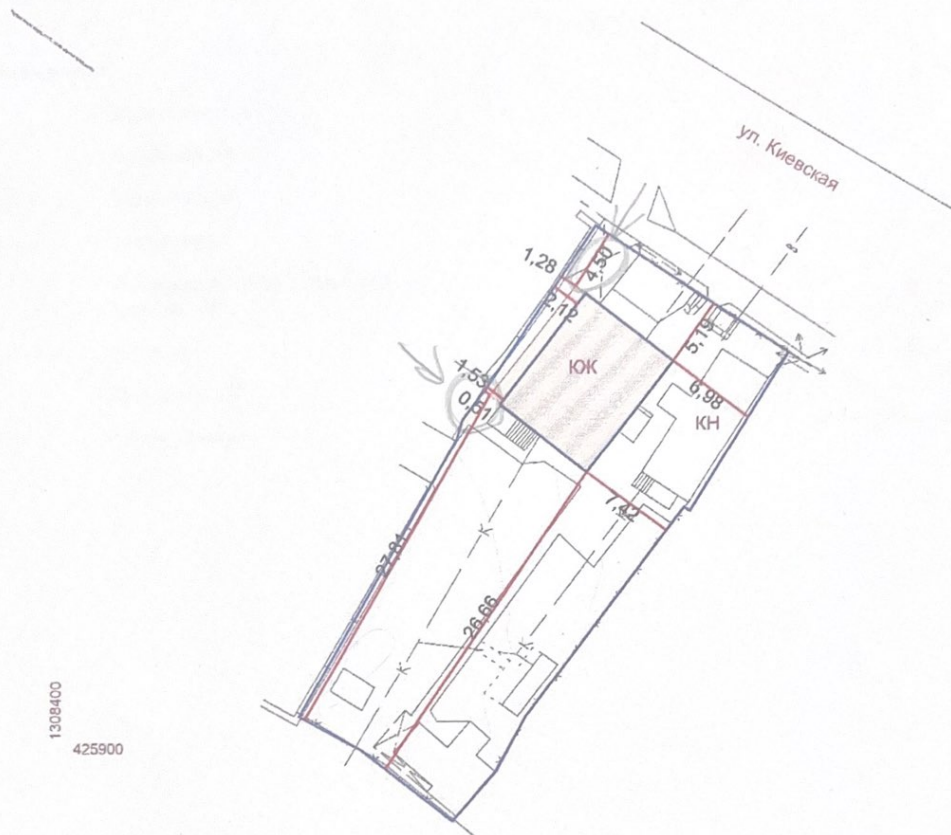

**СХЕМАТИЧНОЕ ИЗОБРАЖЕНИЕ ПЛАНИРУЕМОГО К СТРОИТЕЛЬСТВУ ИЛИ  
РЕКОНСТРУКЦИИ ОБЪЕКТА КАПИТАЛЬНОГО СТРОИТЕЛЬСТВА  
НА ЗЕМЕЛЬНОМ УЧАСТКЕ**

Адрес земельного участка: Краснодарский край, г. Геленджик, ул. Киевская, 32,  
кадастровый номер земельного участка 23:40:0410021:31

М 1:500

Площадь земельного участка: 684 кв.м.      Площадь застройки – 94.64 кв.м. (13.84%)

- надстраиваемая часть дома (второй и третий этажи)

- существующий индивидуальный жилой дом (КН 23:40:0410021:109)

- граница земельного участка согласно выписке из ЕГРН

### Услуги

Тип:	Объект недвижимости
Вид:	Земельный участок
Кадастровый номер:	23:40:0410021:31
Кадастровый квартал:	23:40:0410021
Адрес:	Краснодарский край, г. Геленджик, ул. Киевская, 32
Площадь уточненная:	684 кв. м
Статус:	Ранее учтенный
Категория земель:	Земли населенных пунктов