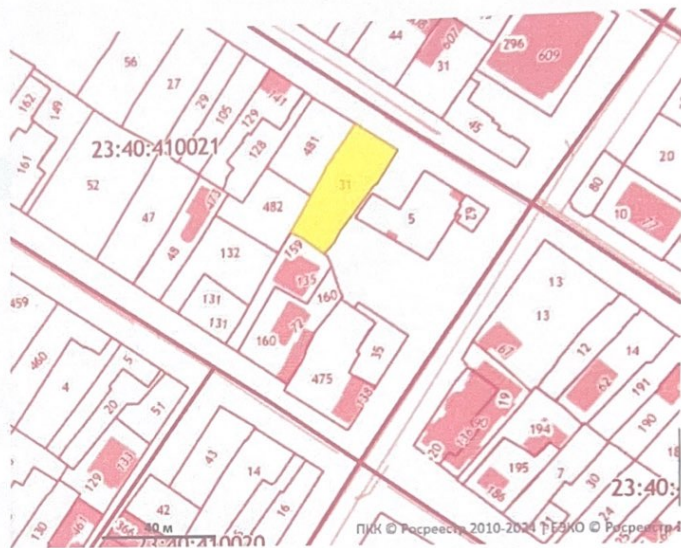

СУЩЕСТВУЮЩИИ ПОЛОЖЕНИЕ (скриншот с публичной кадастровой карты)

Земельный участок 23:40:0410021:31

Краснодарский край, г. Геленджик, ул. Киевская, 32

для индивидуального жилищного строительства

[План ЗУ](#) → [План КК](#) →

Информация

Услуги

Тип:	Объект недвижимости
Вид:	Земельный участок
Кадастровый номер:	23:40:0410021:31
Кадастровый квартал:	23:40:0410021
Адрес:	Краснодарский край, г. Геленджик, ул. Киевская, 32
Площадь уточненная:	684 кв. м
Статус:	Ранее учтенный
Категория земель:	Земли населенных пунктов