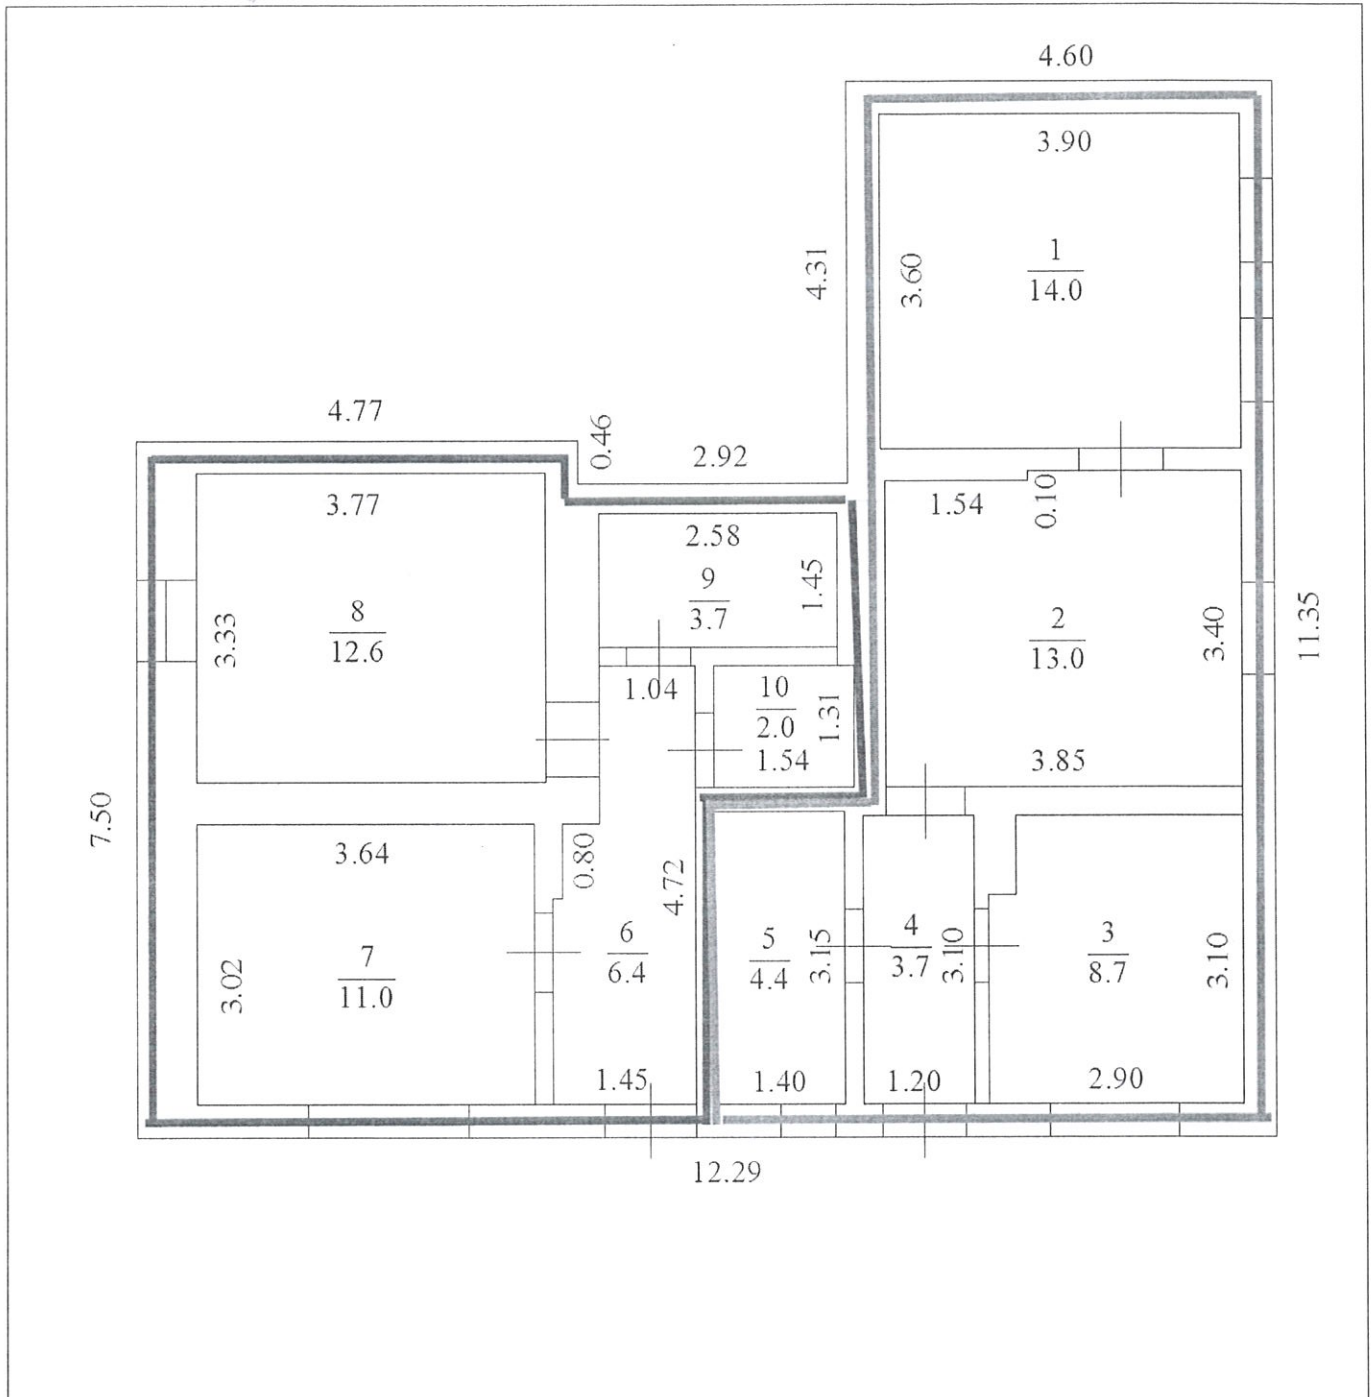

Генеральный план
 КАБАРДИНКА
 РЕВОЛЮЦИОННАЯ 38

На плане изображены здания, расположенные по адресу
 15, Г1
 район Кабардино-Балкарской АССР

Масштаб 1:1000

СООБЩЕНИЕ № 40

УЛИЦА ШКОЛЬНАЯ №

УЛИЦА РЕВОЛЮЦИОННАЯ № 38

27 04 6
 Сверисова
 24 04 6
 ШИ

Рис.1. Поэтажный план дома

Синим цветом выделены помещения, находящиеся в пользовании Агрова Ю.И.

Зеленым цветом выделены помещения, находящиеся в пользовании Баяджиевой Л.И.

Схема расположения жилых блоков автономных на земельном участке.

Исполнительный чертеж №1

Отображение расположения жилого дома (жилых блоков) на земельном участке с кадастровым номером 23:40:0201037:86, по адресу: г. Геленджик, с. Кабардинка, ул. Революционная.

Масштаб 1:400

Условные обозначения:

-  - границы по сведениям ЕГРН земельного участка;
-  - границы по сведениям ЕГРН соседних земельных участков;
-  - границы жилого дома;
-  - границы участка находящегося в пользовании Агрова Ю.Н., под эксплуатацией жилого блока №1;
-  - границы участка находящегося в пользовании Баяджиевой Л.И. под эксплуатацией жилого блока №2.