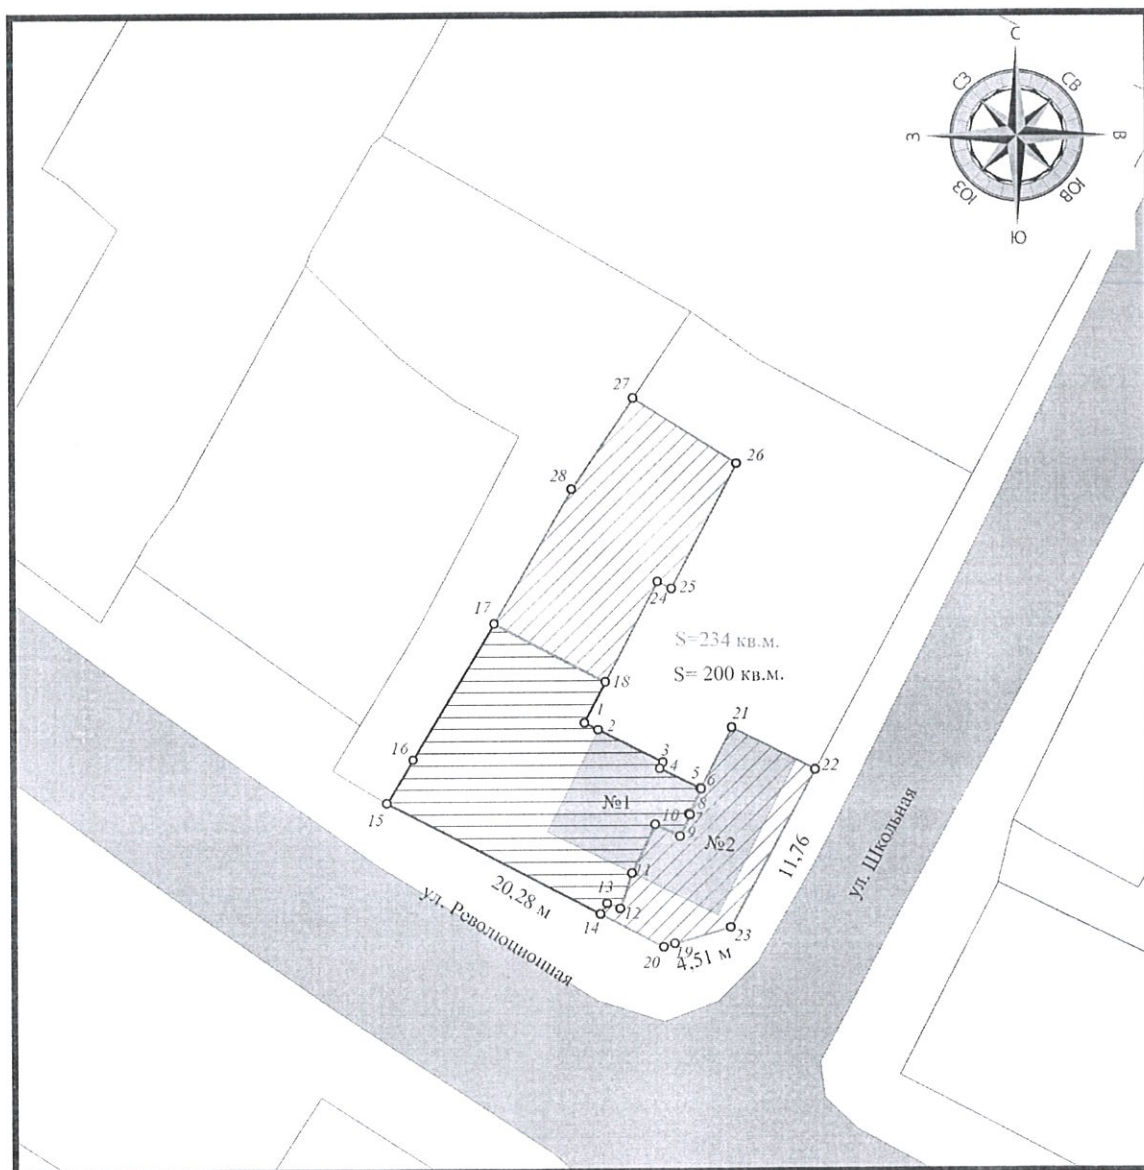

Генеральный план
 КАБАРДИНКА
 РЕВОЛЮЦИОННАЯ 38

На плане изображены здания, расположенные по адресу
 15, Г1
 район Кабардино-Балкарской АССР

Масштаб 1:1000

СООБЩЕНИЕ № 40

УЛИЦА ШКОЛЬНАЯ №

УЛИЦА РЕВОЛЮЦИОННАЯ № 38

27 04 6
 Сверисова
 24 04 6
 ШИ

Рис.1. Поэтажный план дома

Синим цветом выделены помещения, находящиеся в пользовании Агрова Ю.И.

Зеленым цветом выделены помещения, находящиеся в пользовании Баяджиевой Л.И.

Схема расположения жилых блоков автономных на земельном участке.

Исполнительный чертеж №1

Отображение расположения жилого дома (жилых блоков) на земельном участке с кадастровым номером 23:40:0201037:86, по адресу: г. Геленджик, с. Кабардинка, ул. Революционная.

Масштаб 1:400

Условные обозначения:

-  - границы по сведениям ЕГРН земельного участка;
-  - границы по сведениям ЕГРН соседних земельных участков;
-  - границы жилого дома;
-  - границы участка находящегося в пользовании Агрова Ю.Н., под эксплуатацией жилого блока №1;
-  - границы участка находящегося в пользовании Баяджиевой Л.И. под эксплуатацией жилого блока №2.