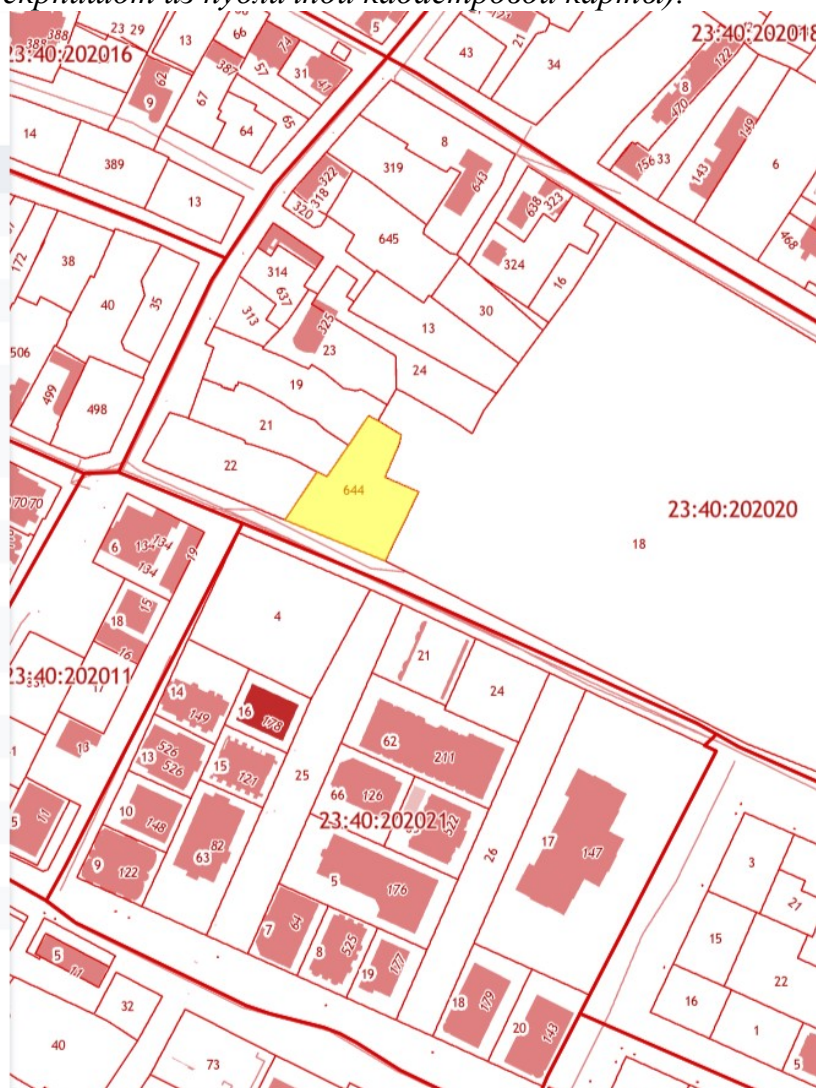

### 3. Место расположения и характеристика земельного участка

Рис.1. Существующее положение (скриншот из публичной кадастровой карты).

#### Земельный участок 23:40:0202020:644

Российская Федерация, Краснодарский край, городской округ город-курорт Геленджик, с. Кабардинка, ул. Дообская, з/у 33

Для индивидуального жилищного строительства

План ЗУ → План КК →

Информация	Услуги
Тип:	Объект недвижимости
Вид:	Земельный участок
Кадастровый номер:	23:40:0202020:644
Кадастровый квартал:	23:40:0202020
Адрес:	Российская Федерация, Краснодарский край, городской округ город-курорт Геленджик, с. Кабардинка, ул. Дообская, з/у 33
Площадь уточненная:	1 183 кв. м
Статус:	Учтенный
Категория земель:	Земли населённых пунктов
Разрешенное использование:	Для индивидуального жилищного строительства
Форма собственности:	Частная собственность
Кадастровая стоимость:	3 379 819,17 руб.
дата определения:	01.01.2022
дата утверждения:	-
дата внесения сведений:	05.05.2023
дата применения:	21.04.2023

#### Условные обозначения:

-  место расположения земельного участка по адресу: Краснодарский край, г.Геленджик, с.Кабардинка, ул.Дообская, з/у 33 (кадастровый номер 23:40:0202020:644)
-  границы земельных участков, учтенных в государственном кадастре недвижимости с уточненными границами
-  объект недвижимого имущества, учтенный в государственном кадастре недвижимости с уточненными границами