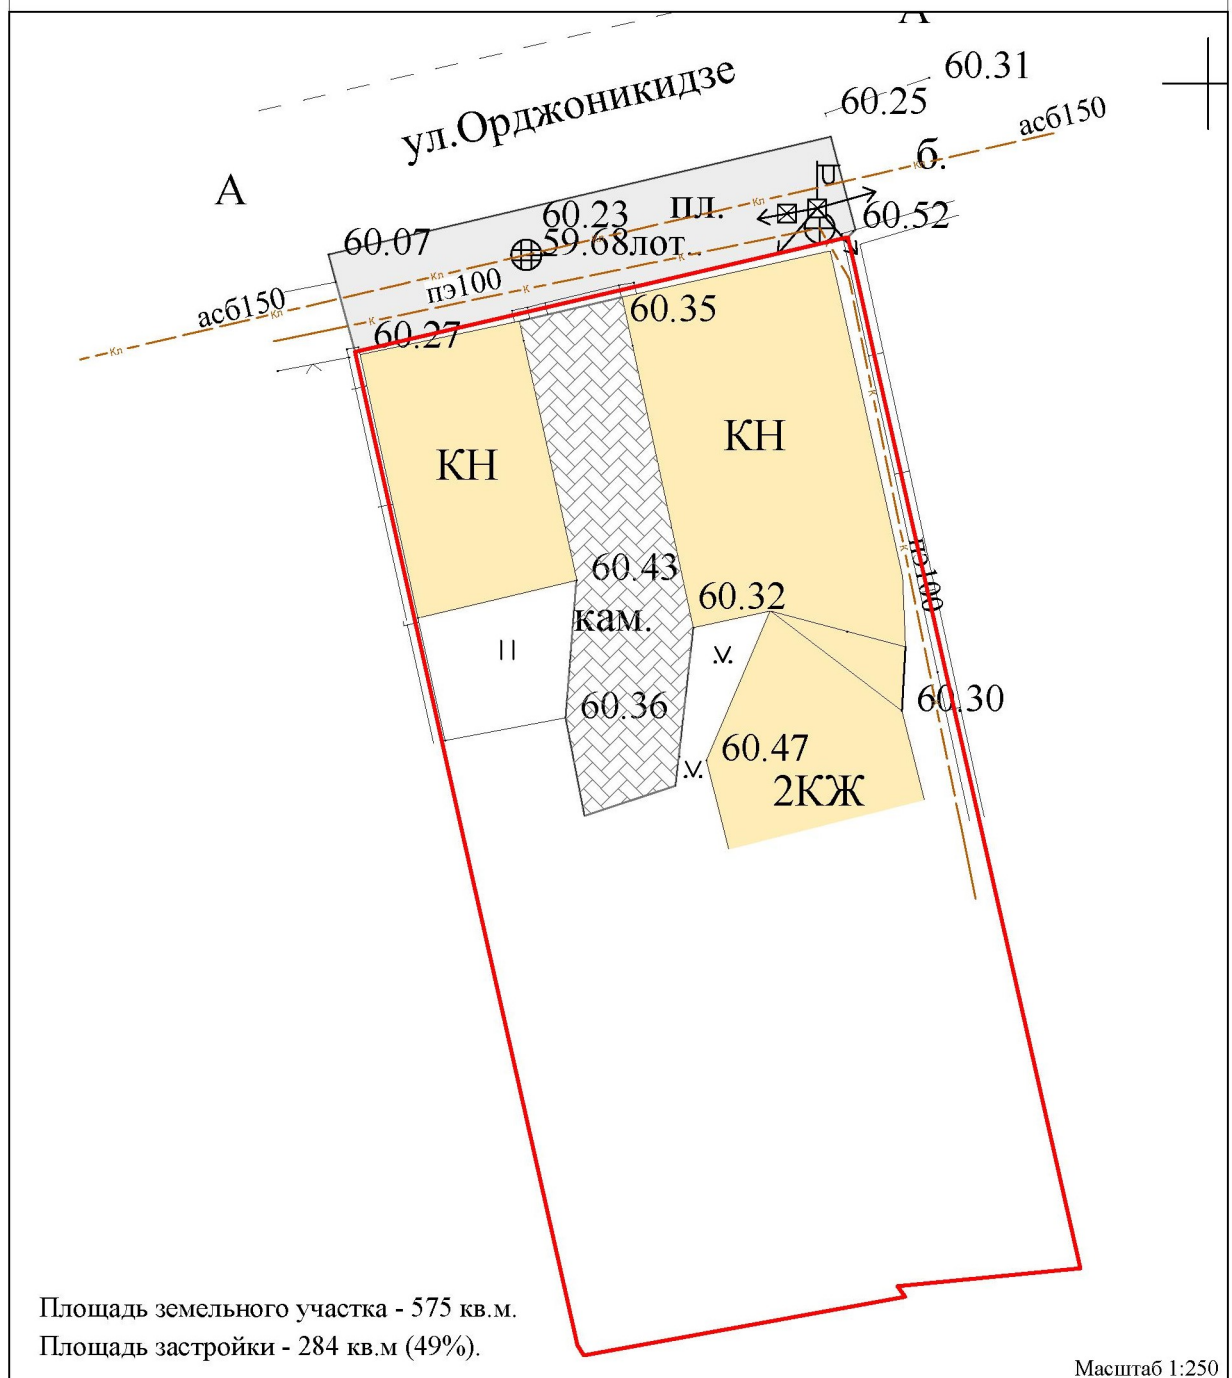

## 6. Схема планировочной организации земельного участка

Адрес: Краснодарский край, г.Геленджик, мкр.Советская-Орджоникидзе, уч.10  
(кадастровый номер земельного участка - 23:40:0403091:2)

Площадь земельного участка - 575 кв.м.  
Площадь застройки - 284 кв.м (49%).

Масштаб 1:250

### Условные обозначения:

- Кадастровая граница земельного участка с кадастровым номером 23:40:0403091:2
- Существующие объекты капитального строительства
- Зона парковки
- Мощение

Изм.	Кол.уч.	Лист	№док.	Подп.	Дата